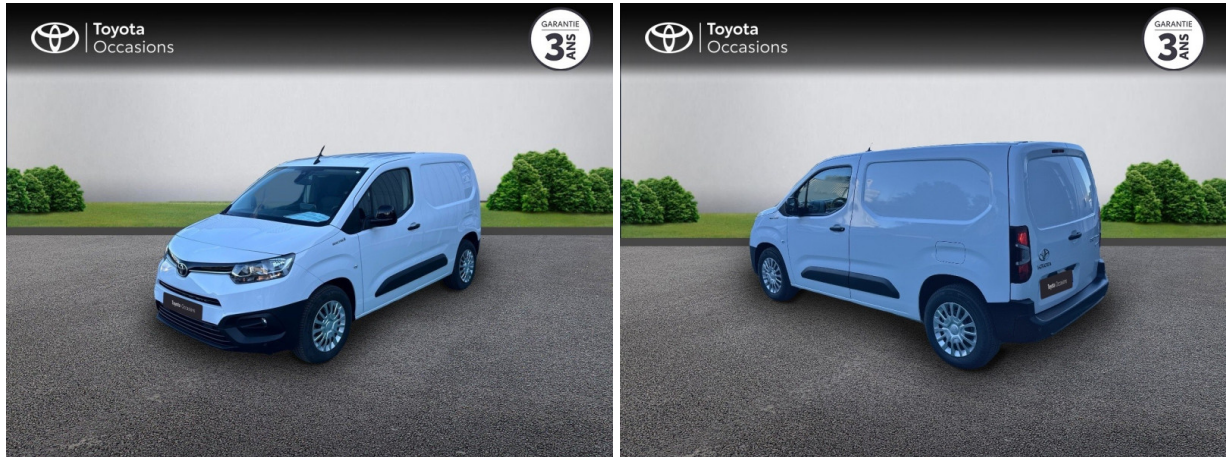

TOYOTA PROACE CITY VUL ELECTRIC MEDIUM 50 KWH BUSINESS MC23 D'OCCASION

Occasion

TOYOTA PROACE CITY

Electric Medium 50 kWh Business MC23

Toyota Nîmes

04 66 26 40 40

Prix :

31 490 €

Un crédit vous engage et doit être remboursé. Vérifiez vos capacités de remboursement avant de vous engager.

Caractéristiques du véhicule

- Kilométrage : 100 km
- Puissance réelle : 136 ch
- Énergie : Electrique
- Boîte de vitesse : Automatique
- Carrosserie : Fourgonnette VUL
- Nombre de portes : 4 portes
- Année : 2024
- Puissance fiscale : 9 CV
- Couleur : Blanc Banquise
- Garantie : Label Toyota Occasions 36 mois TFR 36 mois