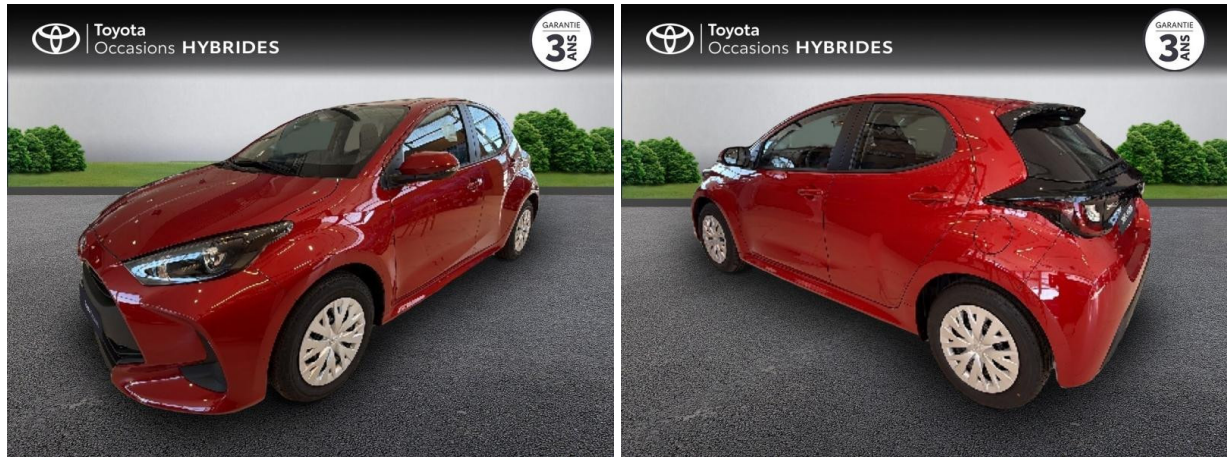

TOYOTA YARIS 116H DYNAMIC 5P MY25 D'OCCASION À FAIBLE KM

Occasion **TOYOTA Yaris**

116h Dynamic 5p MY25

Toyota Nîmes

04 66 26 40 40

Prix :

22 990 €

Un crédit vous engage et doit être remboursé. Vérifiez vos capacités de remboursement avant de vous engager.

Caractéristiques du véhicule

Kilométrage : 50 km

Nombre de portes : 5 portes

Puissance réelle : 92 ch

Année : 2026

Énergie : Hybride

Puissance fiscale : 5 CV

Boîte de vitesse : Automatique