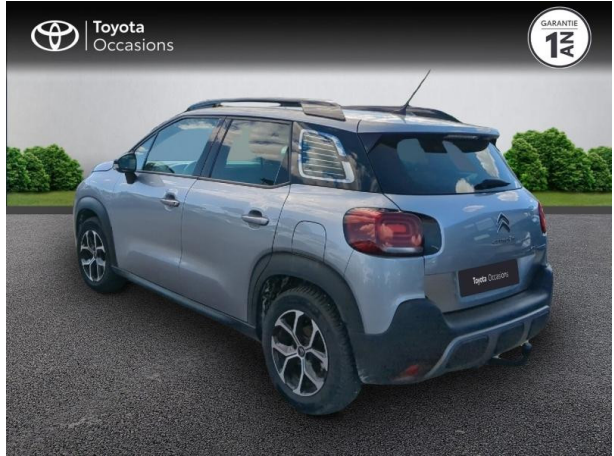

# CITROEN C3 AIRCROSS PURETECH 130CH S&S SHINE EAT6 D'OCCASION

**Occasion** CITROEN C3 Aircross

PureTech 130ch S&S Shine EAT6

Toyota Nîmes

04 66 26 40 40

Prix :

11 980 €

Un crédit vous engage et doit être remboursé. Vérifiez vos capacités de remboursement avant de vous engager.

# Caractéristiques du véhicule

Kilométrage : 59 347 km

Nombre de portes : 5 portes

Puissance réelle : 131 ch

Année : 2022

Énergie : Essence

Puissance fiscale : 7 CV

Boîte de vitesse : Automatique

Couleur : Gris Acier (M) - Perla Nera

Carrosserie : Tout Terrain

Garantie : Label Toyota Occasions 12 mois IC 12 mois