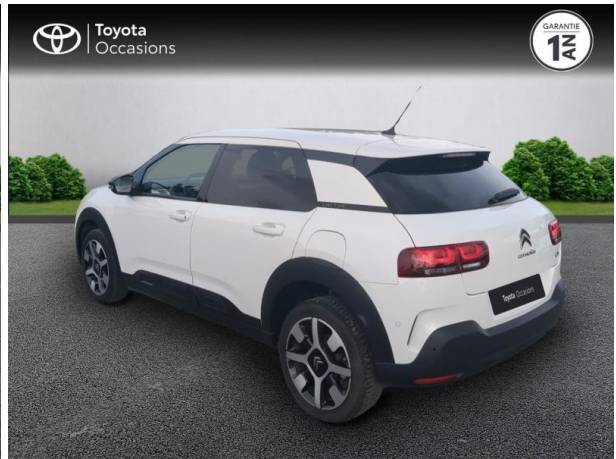

CITROEN C4 CACTUS PURETECH 130CH S&S SHINE EAT6 E6.D 7CV D'OCCASION

Occasion CITROEN C4 Cactus

PureTech 130ch S&S Shine EAT6 E6.d 7cv

Toyota Nîmes

04 66 26 40 40

Prix :

11 500 €

Un crédit vous engage et doit être remboursé. Vérifiez vos capacités de remboursement avant de vous engager.

Caractéristiques du véhicule

Kilométrage : 59 710 km

Nombre de portes : 5 portes

Puissance réelle : 131 ch

Année : 2020

Énergie : Essence

Puissance fiscale : 7 CV

Boîte de vitesse : Automatique