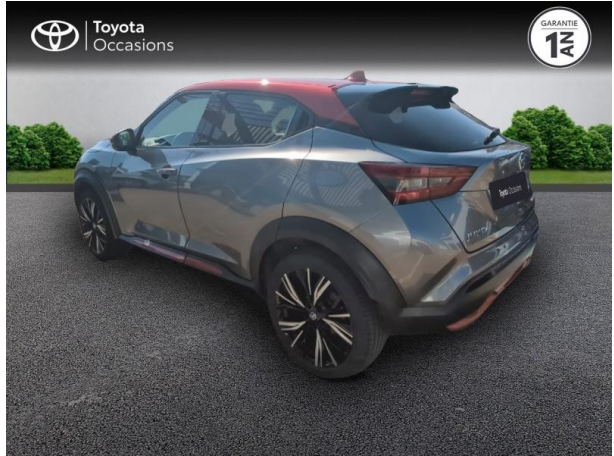

NISSAN JUKE 1.0 DIG-T 117CH N-CONNECTA D'OCCASION

Occasion NISSAN Juke

1.0 DIG-T 117ch N-Connecta

Toyota Nîmes

04 66 26 40 40

Prix :

13 990 €

Un crédit vous engage et doit être remboursé. Vérifiez vos capacités de remboursement avant de vous engager.

Caractéristiques du véhicule

Kilométrage : 79 051 km

Nombre de portes : 5 portes

Puissance réelle : 117 ch

Année : 2020

Énergie : Essence

Puissance fiscale : 6 CV

Boîte de vitesse : Manuelle