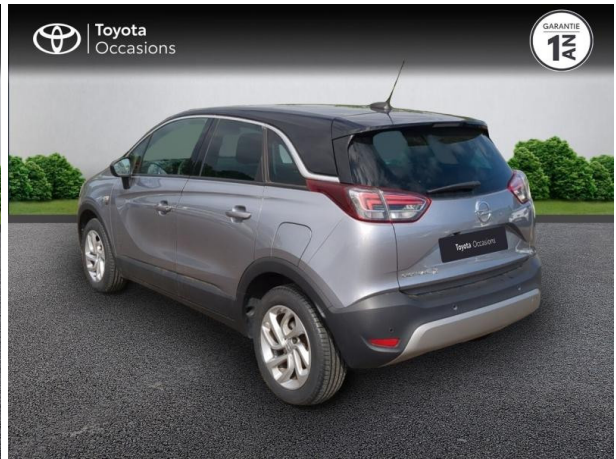

OPEL CROSSLAND X 1.2 TURBO 130CH OPEL 2020 EURO 6D-T D'OCCASION

Occasion OPEL Crossland X

1.2 Turbo 130ch Opel 2020 Euro 6d-T

Toyota Nîmes

04 66 26 40 40

Prix :

10 490 €

Un crédit vous engage et doit être remboursé. Vérifiez vos capacités de remboursement avant de vous engager.

Caractéristiques du véhicule

Kilométrage : 62 363 km

Nombre de portes : 5 portes

Puissance réelle : 130 ch

Année : 2021

Énergie : Essence

Puissance fiscale : 7 CV

Boîte de vitesse : Manuelle