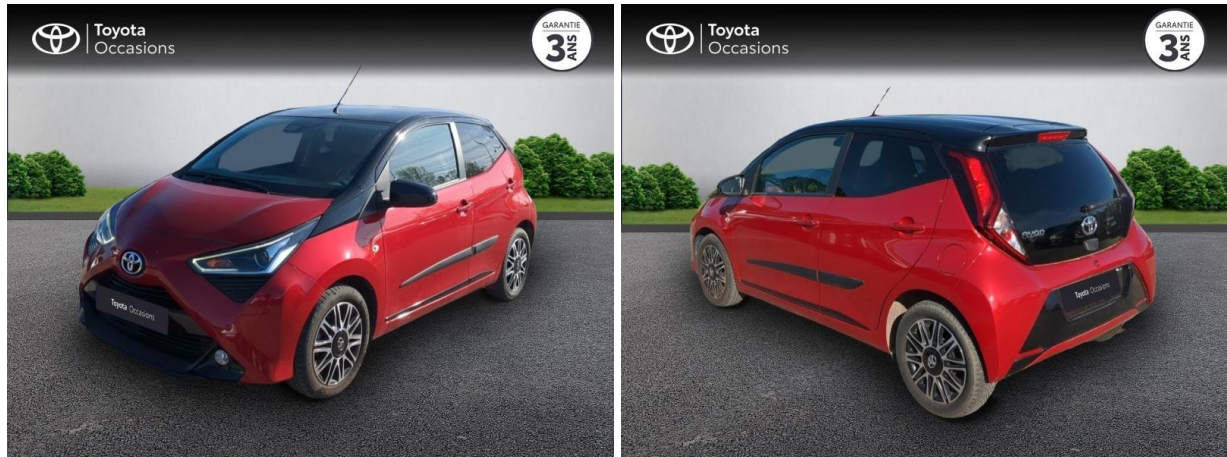

TOYOTA AYGO 1.0 VVT-I 72CH X-CLUSIV ZEN SÉRIE 5P MY20 D'OCCASION

Occasion **TOYOTA Aygo**

1.0 VVT-i 72ch x-clusiv zen série 5p MY20

Toyota Nîmes

04 66 26 40 40

Prix :

10 900 €

Un crédit vous engage et doit être remboursé. Vérifiez vos capacités de remboursement avant de vous engager.

Caractéristiques du véhicule

Kilométrage : 36 745 km

Nombre de portes : 5 portes

Puissance réelle : 72 ch

Année : 2020

Énergie : Essence

Puissance fiscale : 4 CV

Boîte de vitesse : Manuelle

Couleur : Rouge Intense Bi-ton

Carrosserie : Berline

Garantie : Label Toyota Occasions 36 mois TFR 36 mois

Options

Rouge Intense Bi-ton

Équipements de série

4 Haut parleurs, ABS, Aide au démarrage en côte, Airbag conducteur, Airbag passager, Airbags latéraux avant, Airbags rideaux AV et AR, Banquette 50/50, Banquette AR rabattable, Becquet arrière, Caméra de recul, Capteur de luminosité, Clim automatique, Clim manuelle, Commandes du système audio au volant, Compte tours, Contrôle de Traction, Démarrage sans clé, Détecteur de sous-gonflage, EBD, Ecran multifonction couleur, Ecran tactile, ESP, Feux de jour à LED, Filtre à Pollen, Fixations Isofix aux places arrières, Fonction MP3, Interface Media, Jantes Alu, Kit mains-libres Bluetooth, Limiteur de vitesse, Lunette arrière surteintée, Mi-cuir/Tissu Noir, Ordinateur de bord, Phares antibrouillard, Phares halogènes, Poignées ton carrosserie, Porte-gobelets arrière, Porte-gobelets avant, Prise auxiliaire de connexion audio, Prise USB, Radio numérique DAB, Rétroviseurs dégivrants, Rétroviseurs électriques, Siège conducteur réglable en hauteur, Système d'accès sans clé, Témoin de bouclage des ceintures AV, Verrouillage centralisé à distance, Verrouillage centralisé des portes, Vitres arrière surteintées, Vitres avant électriques, Volant cuir, Volant multifonction, Volant réglable en hauteur