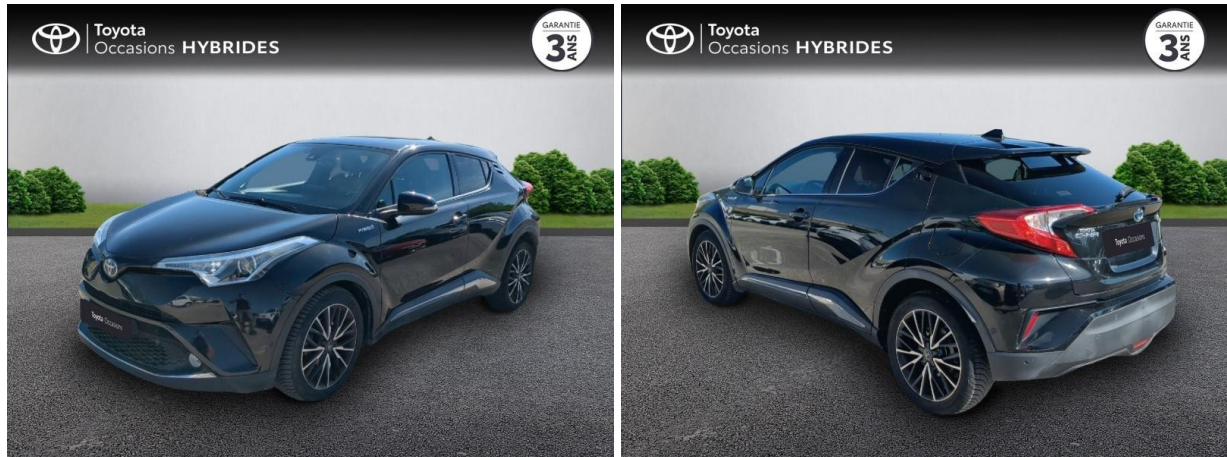

TOYOTA C-HR 122H DISTINCTIVE 2WD E-CVT D'OCCASION

Occasion **TOYOTA C-HR**

122h Distinctive 2WD E-CVT

Toyota Nîmes

04 66 26 40 40

Prix :

15 500 €

Un crédit vous engage et doit être remboursé. Vérifiez vos capacités de remboursement avant de vous engager.

Caractéristiques du véhicule

Kilométrage : 166 954 km

Nombre de portes : 5 portes

Puissance réelle : 98 ch

Année : 2017

Énergie : Hybride

Puissance fiscale : 4 CV

Boîte de vitesse : Automatique