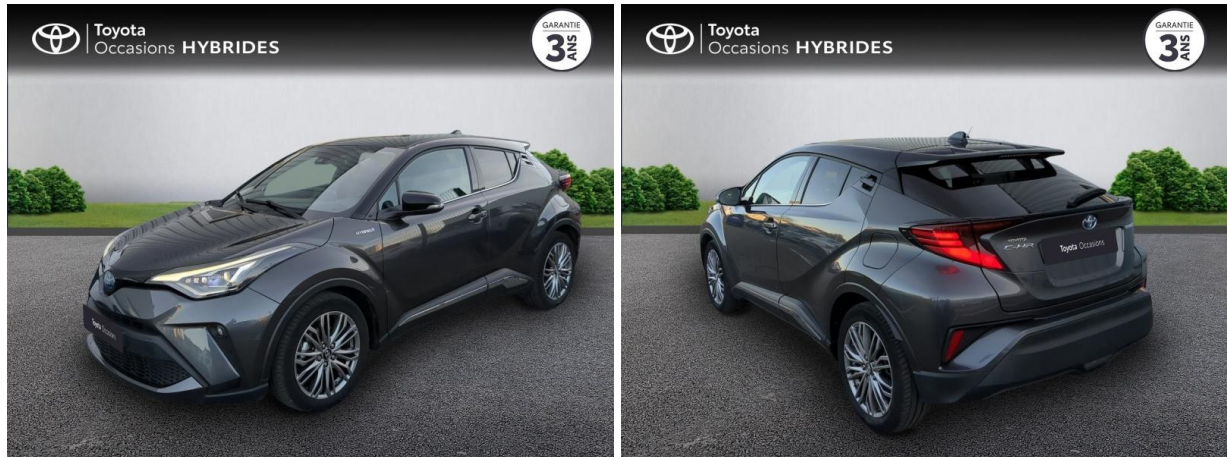

TOYOTA C-HR 122H DISTINCTIVE 2WD E-CVT MY20 D'OCCASION

Occasion **TOYOTA C-HR**

122h Distinctive 2WD E-CVT MY20

Toyota Nîmes

04 66 26 40 40

Prix :

22 990 €

Un crédit vous engage et doit être remboursé. Vérifiez vos capacités de remboursement avant de vous engager.

Caractéristiques du véhicule

- Kilométrage : 46 262 km
- Puissance réelle : 98 ch
- Énergie : Hybride
- Boîte de vitesse : Automatique
- Carrosserie : Tout Terrain
- Nombre de portes : 5 portes
- Année : 2021
- Puissance fiscale : 5 CV
- Couleur : Gris Atlas bi-ton
- Garantie : Label Toyota Occasions 36 mois TFR 36 mois