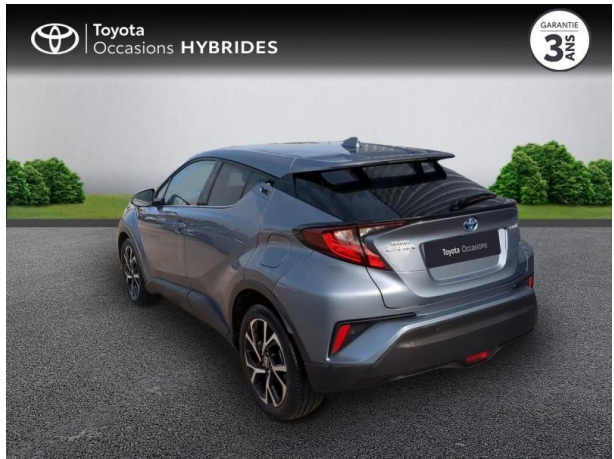

Occasion **TOYOTA C-HR**

122h Edition 2WD E-CVT MC19

Toyota Nîmes

04 66 26 40 40

Prix :

19 590 €

Un crédit vous engage et doit être remboursé. Vérifiez vos capacités de remboursement avant de vous engager.