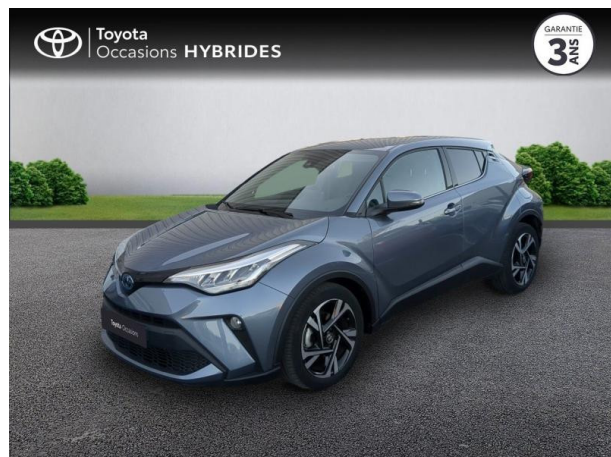

TOYOTA C-HR 122H EDITION 2WD E-CVT MY22 D'OCCASION

Occasion **TOYOTA C-HR**

122h Edition 2WD E-CVT MY22

Toyota Nîmes

04 66 26 40 40

Prix :

23 690 €

Un crédit vous engage et doit être remboursé. Vérifiez vos capacités de remboursement avant de vous engager.

Caractéristiques du véhicule

- Kilométrage : 47 743 km
- Puissance réelle : 98 ch
- Énergie : Hybride
- Boîte de vitesse : Automatique
- Carrosserie : Tout Terrain
- Nombre de portes : 5 portes
- Année : 2022
- Puissance fiscale : 5 CV
- Couleur : Gris Célestine
- Garantie : Label Toyota Occasions 36 mois TFR 36 mois