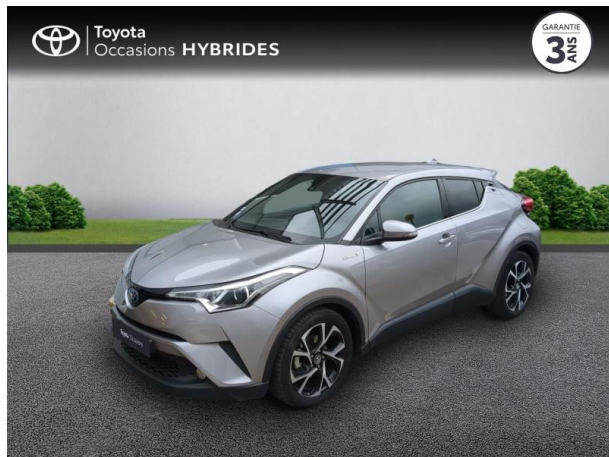

TOYOTA C-HR 122H EDITION 2WD E-CVT RC18 D'OCCASION

Occasion TOYOTA C-HR

122h Edition 2WD E-CVT RC18

Toyota Nîmes

04 66 26 40 40

Prix :

18 290 €

Un crédit vous engage et doit être remboursé. Vérifiez vos capacités de remboursement avant de vous engager.

Caractéristiques du véhicule

- Kilométrage : 63 031 km
- Puissance réelle : 98 ch
- Énergie : Hybride
- Boîte de vitesse : Automatique
- Carrosserie : Tout Terrain
- Nombre de portes : 5 portes
- Année : 2018
- Puissance fiscale : 4 CV
- Couleur : Gris Platinium
- Garantie : Label Toyota Occasions 36 mois IC 36 mois