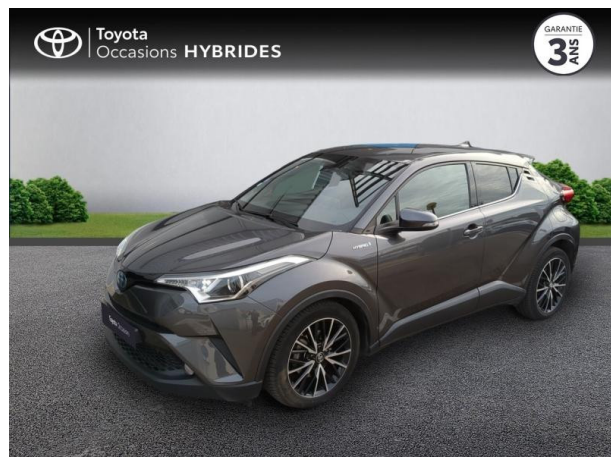

TOYOTA C-HR 122H EDITION 2WD E-CVT RC18 D'OCCASION

Occasion **TOYOTA C-HR**

122h Edition 2WD E-CVT RC18

Toyota Nîmes

04 66 26 40 40

Prix :

16 990 €

Un crédit vous engage et doit être remboursé. Vérifiez vos capacités de remboursement avant de vous engager.

Caractéristiques du véhicule

- Kilométrage : 97 247 km
- Puissance réelle : 98 ch
- Énergie : Hybride
- Boîte de vitesse : Automatique
- Carrosserie : Tout Terrain
- Nombre de portes : 5 portes
- Année : 2018
- Puissance fiscale : 4 CV
- Couleur : Gris Atlas
- Garantie : Label Toyota Occasions 36 mois TFR 36 mois