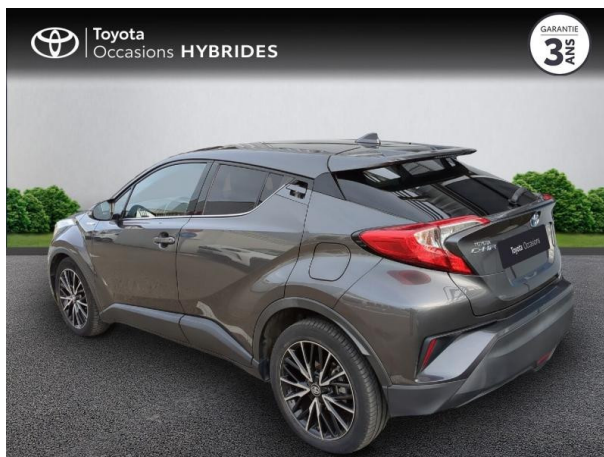

TOYOTA C-HR 122H EDITION 2WD E-CVT RC18 D'OCCASION

Occasion **TOYOTA C-HR**

122h Edition 2WD E-CVT RC18

Toyota Nîmes

04 66 26 40 40

Prix :

16 990 €

Un crédit vous engage et doit être remboursé. Vérifiez vos capacités de remboursement avant de vous engager.

Caractéristiques du véhicule

- Kilométrage : 97 247 km
- Puissance réelle : 98 ch
- Énergie : Hybride
- Boîte de vitesse : Automatique
- Carrosserie : Tout Terrain
- Nombre de portes : 5 portes
- Année : 2018
- Puissance fiscale : 4 CV
- Couleur : Gris Atlas
- Garantie : Label Toyota Occasions 36 mois TFR 36 mois