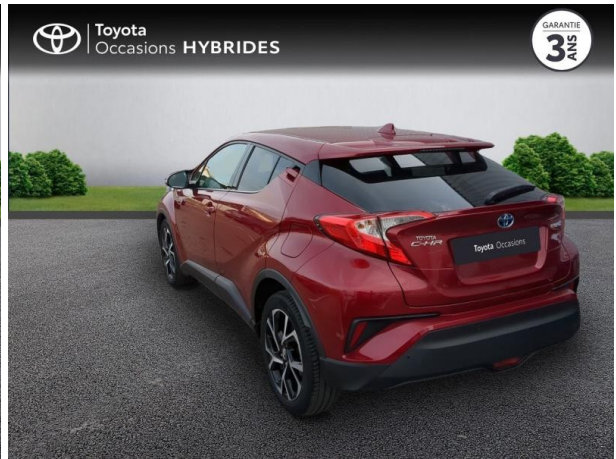

TOYOTA C-HR 122H EDITION 2WD E-CVT RC18 D'OCCASION

Occasion **TOYOTA C-HR**

122h Edition 2WD E-CVT RC18

Toyota Nîmes

04 66 26 40 40

Prix :

18 490 €

Un crédit vous engage et doit être remboursé. Vérifiez vos capacités de remboursement avant de vous engager.

Caractéristiques du véhicule

- Kilométrage : 70 266 km
- Puissance réelle : 98 ch
- Énergie : Hybride
- Boîte de vitesse : Automatique
- Carrosserie : Tout Terrain
- Nombre de portes : 5 portes
- Année : 2018
- Puissance fiscale : 4 CV
- Couleur : Rouge Allure
- Garantie : Label Toyota Occasions 36 mois TFR 36 mois