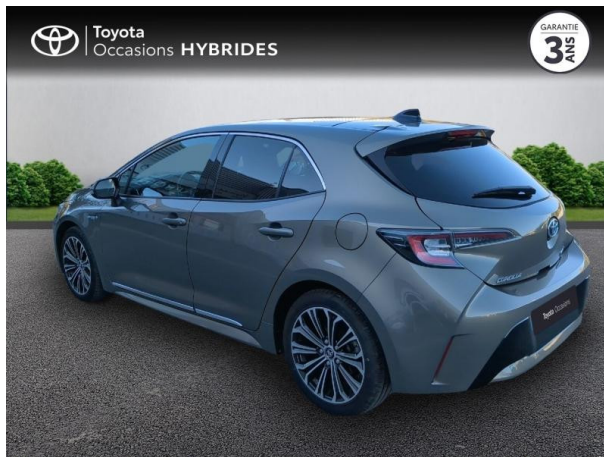

TOYOTA COROLLA 122H DESIGN D'OCCASION

Occasion **TOYOTA Corolla**

122h Design

Toyota Nîmes

04 66 26 40 40

Prix :

19 900 €

Un crédit vous engage et doit être remboursé. Vérifiez vos capacités de remboursement avant de vous engager.

Caractéristiques du véhicule

- Kilométrage : 67 531 km
- Puissance réelle : 98 ch
- Énergie : Hybride
- Boîte de vitesse : Automatique
- Carrosserie : Berline
- Nombre de portes : 5 portes
- Année : 2019
- Puissance fiscale : 4 CV
- Couleur : Bronze Impérial métallisé
- Garantie : Label Toyota Occasions 36 mois TFR 36 mois