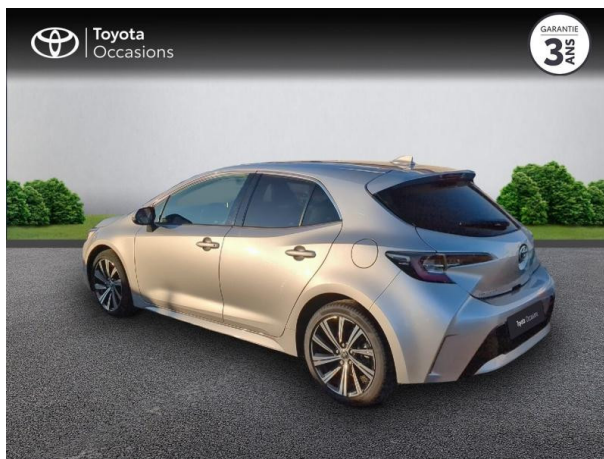

TOYOTA COROLLA 122H DESIGN MY22 D'OCCASION

Occasion TOYOTA Corolla

122h Design MY22

Toyota Nîmes

04 66 26 40 40

Prix :

24 990 €

Un crédit vous engage et doit être remboursé. Vérifiez vos capacités de remboursement avant de vous engager.

Caractéristiques du véhicule

- Kilométrage : 21 218 km
- Puissance réelle : 98 ch
- Énergie : Hybride
- Boîte de vitesse : Automatique
- Carrosserie : Berline
- Nombre de portes : 5 portes
- Année : 2023
- Puissance fiscale : 5 CV
- Couleur : Gris Minéral métallisé
- Garantie : Label Toyota Occasions 36 mois TFR 36 mois