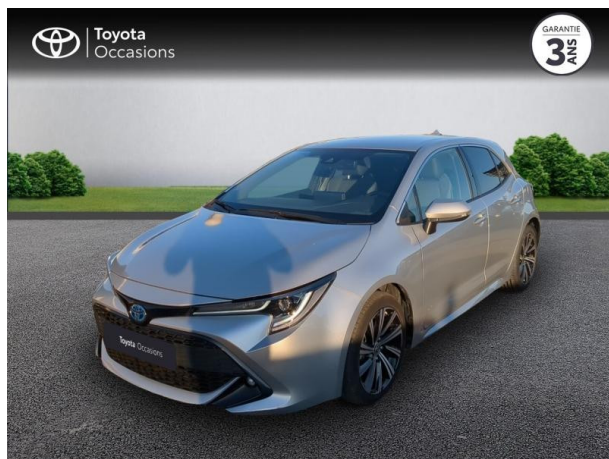

TOYOTA COROLLA 122H DESIGN MY22 D'OCCASION

Occasion TOYOTA Corolla

122h Design MY22

Toyota Nîmes

04 66 26 40 40

Prix :

24 990 €

Un crédit vous engage et doit être remboursé. Vérifiez vos capacités de remboursement avant de vous engager.

Caractéristiques du véhicule

- Kilométrage : 21 218 km
- Puissance réelle : 98 ch
- Énergie : Hybride
- Boîte de vitesse : Automatique
- Carrosserie : Berline
- Nombre de portes : 5 portes
- Année : 2023
- Puissance fiscale : 5 CV
- Couleur : Gris Minéral métallisé
- Garantie : Label Toyota Occasions 36 mois TFR 36 mois