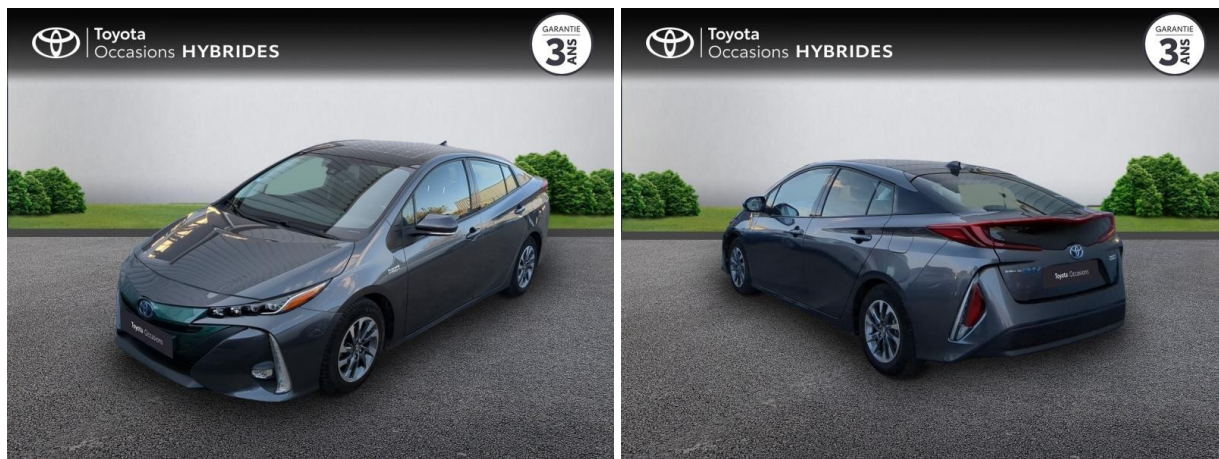

TOYOTA PRIUS RECHARGEABLE 122H SOLAR RC18 D'OCCASION

Occasion TOYOTA Prius Rechargeable

122h Solar RC18

Toyota Nîmes

04 66 26 40 40

Prix :

16 990 €

Un crédit vous engage et doit être remboursé. Vérifiez vos capacités de remboursement avant de vous engager.

Caractéristiques du véhicule

□ Kilométrage : 140 336 km

□ Puissance réelle : 98 ch

□ Énergie : Hybride

□ Boîte de vitesse : Automatique

□ Carrosserie : Berline

□ Nombre de portes : 5 portes

□ Année : 2018