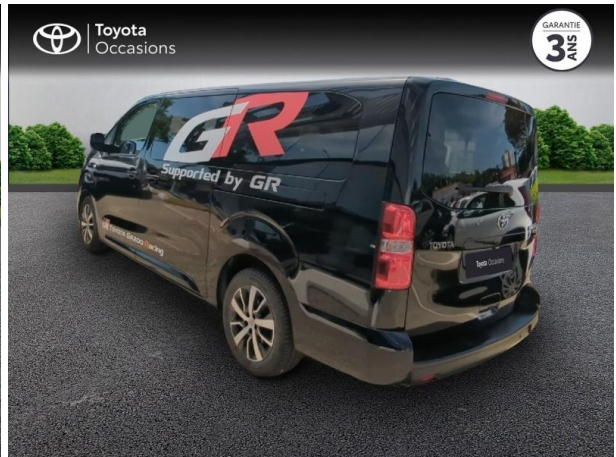

TOYOTA PROACE VERSO LONG 2.0 140 D-4D DYNAMIC MC24 D'OCCASION

Occasion TOYOTA ProAce Verso

Long 2.0 140 D-4D Dynamic MC24

Toyota Nîmes

04 66 26 40 40

Prix :

33 300 €

Un crédit vous engage et doit être remboursé. Vérifiez vos capacités de remboursement avant de vous engager.

Caractéristiques du véhicule

Kilométrage : 33 337 km

Nombre de portes : 5 portes

Puissance réelle : 140 ch

Année : 2024

Énergie : Diesel

Puissance fiscale : 8 CV

Boîte de vitesse : Manuelle