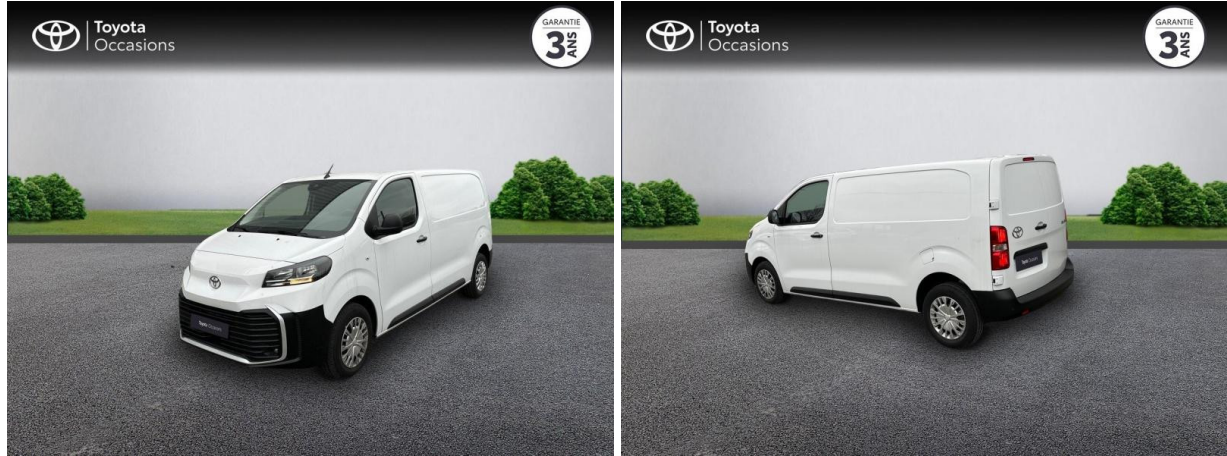

TOYOTA PROACE VUL MEDIUM 2.0 D-4D 140 START MC24 D'OCCASION

Occasion TOYOTA ProAce VUL

Medium 2.0 D-4D 140 Start MC24

Toyota Nîmes

04 66 26 40 40

Prix :

30 990 €

Un crédit vous engage et doit être remboursé. Vérifiez vos capacités de remboursement avant de vous engager.

Caractéristiques du véhicule

- Kilométrage : 4 000 km
- Puissance réelle : 140 ch
- Énergie : Diesel
- Boîte de vitesse : Manuelle
- Carrosserie : Fourgon VUL
- Nombre de portes : 4 portes
- Année : 2024
- Puissance fiscale : 7 CV
- Couleur : Blanc
- Garantie : Label Toyota Occasions 36 mois TFR 36 mois