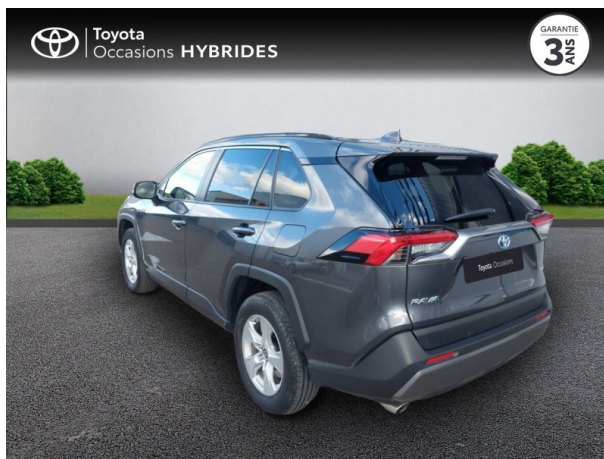

TOYOTA RAV4 HYBRIDE 218CH DYNAMIC 2WD MY21 D'OCCASION

Occasion

TOYOTA RAV4

Hybride 218ch Dynamic 2WD MY21

Toyota Nîmes

04 66 26 40 40

Prix :

33 500 €

Un crédit vous engage et doit être remboursé. Vérifiez vos capacités de remboursement avant de vous engager.

Caractéristiques du véhicule

- Kilométrage : 43 452 km
- Puissance réelle : 178 ch
- Énergie : Hybride
- Boîte de vitesse : Automatique
- Carrosserie : Tout Terrain
- Nombre de portes : 5 portes
- Année : 2021
- Puissance fiscale : 9 CV
- Couleur : Gris Atlas métallisé
- Garantie : Label Toyota Occasions 36 mois TFR 36 mois