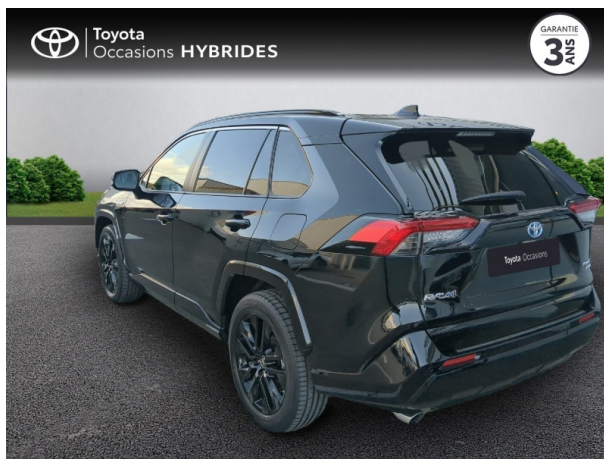

TOYOTA RAV4 HYBRIDE 222CH BLACK EDITION AWD-I MY21 D'OCCASION

Occasion

TOYOTA RAV4

Hybride 222ch Black Edition AWD-i MY21

Toyota Nîmes

04 66 26 40 40

Prix :

39 900 €

Un crédit vous engage et doit être remboursé. Vérifiez vos capacités de remboursement avant de vous engager.

Caractéristiques du véhicule

- Kilométrage : 19 836 km
- Puissance réelle : 178 ch
- Énergie : Hybride
- Boîte de vitesse : Automatique
- Carrosserie : Tout Terrain
- Nombre de portes : 5 portes
- Année : 2022
- Puissance fiscale : 9 CV
- Couleur : Noir
- Garantie : Label Toyota Occasions 36 mois TFR 36 mois