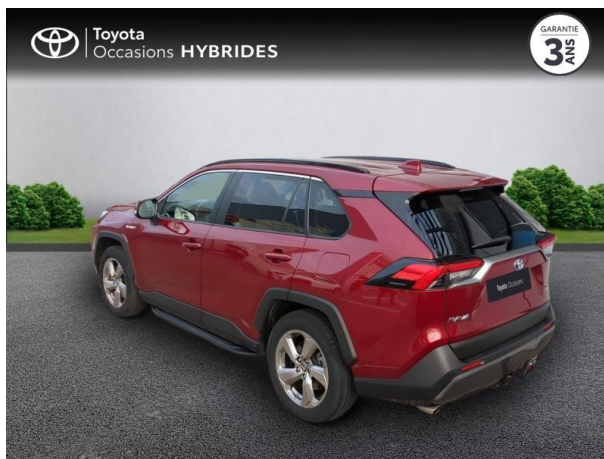

TOYOTA RAV4 HYBRIDE 222CH DYNAMIC AWD-I MY20 D'OCCASION

Occasion **TOYOTA RAV4**

Hybride 222ch Dynamic AWD-i MY20

Toyota Nîmes

04 66 26 40 40

Prix :

29 900 €

Un crédit vous engage et doit être remboursé. Vérifiez vos capacités de remboursement avant de vous engager.

Caractéristiques du véhicule

- Kilométrage : 68 501 km
- Puissance réelle : 178 ch
- Énergie : Hybride
- Boîte de vitesse : Automatique
- Carrosserie : Tout Terrain
- Nombre de portes : 5 portes
- Année : 2020
- Puissance fiscale : 9 CV
- Couleur : Rouge Allure Nacré
- Garantie : Label Toyota Occasions 36 mois TFR 36 mois