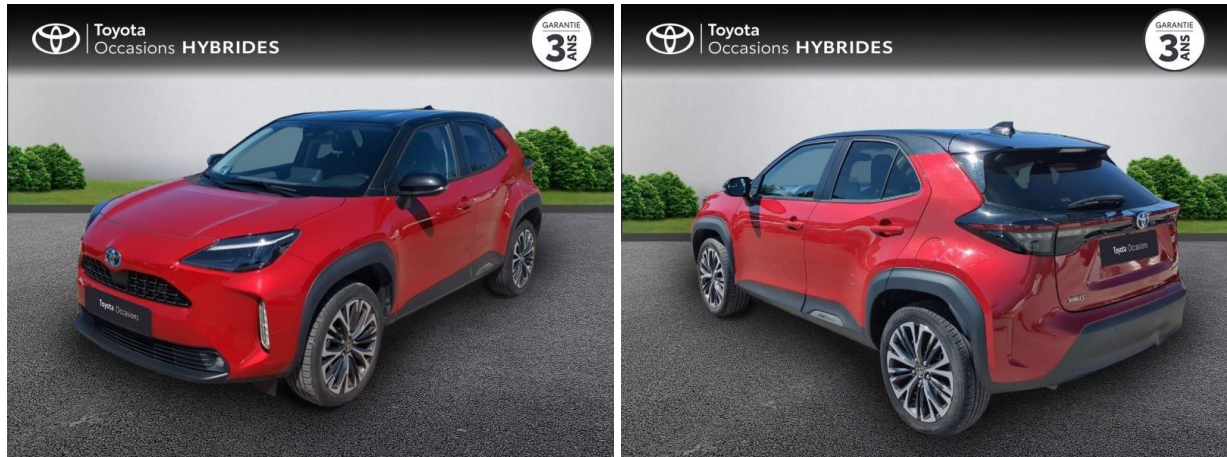

TOYOTA YARIS CROSS 116H COLLECTION MY22 D'OCCASION

Occasion TOYOTA Yaris Cross

116h Collection MY22

Toyota Nîmes

04 66 26 40 40

Prix :

22 990 €

Un crédit vous engage et doit être remboursé. Vérifiez vos capacités de remboursement avant de vous engager.

Caractéristiques du véhicule

Kilométrage : 41 121 km

Puissance réelle : 92 ch

Énergie : Hybride

Boîte de vitesse : Automatique

Carrosserie : Tout Terrain

Nombre de portes : 5 portes

Année : 2023