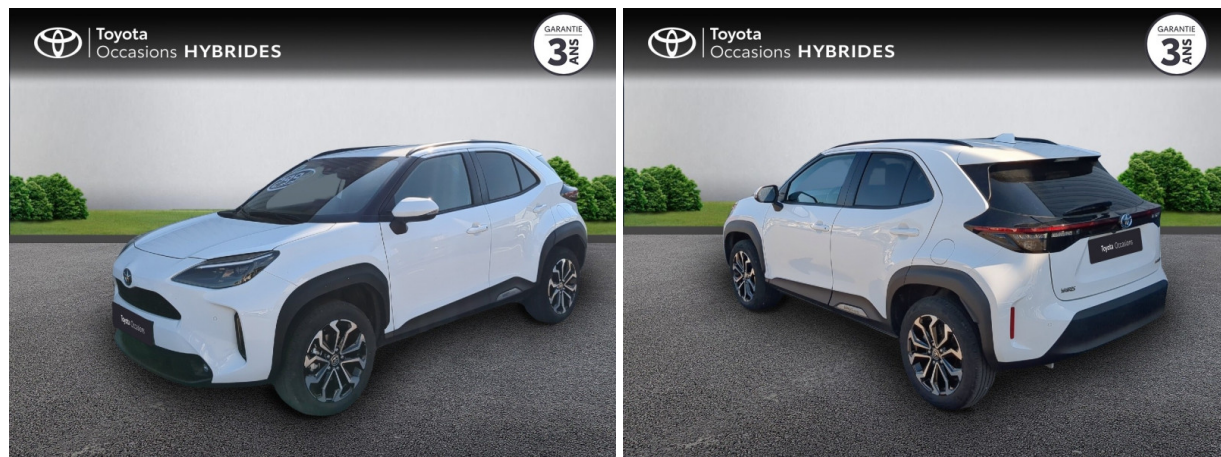

TOYOTA YARIS CROSS 116H DESIGN MY22 D'OCCASION

Occasion **TOYOTA Yaris Cross**

116h Design MY22

Toyota Nîmes

04 66 26 40 40

Prix :

23 800 €

Un crédit vous engage et doit être remboursé. Vérifiez vos capacités de remboursement avant de vous engager.

Caractéristiques du véhicule

- Kilométrage : 22 965 km
- Puissance réelle : 116 ch
- Énergie : Hybride
- Boîte de vitesse : Automatique
- Carrosserie : Tout Terrain
- Nombre de portes : 5 portes
- Année : 2022
- Puissance fiscale : 5 CV
- Couleur : Blanc
- Garantie : Label Toyota Occasions 36 mois TFR 36 mois