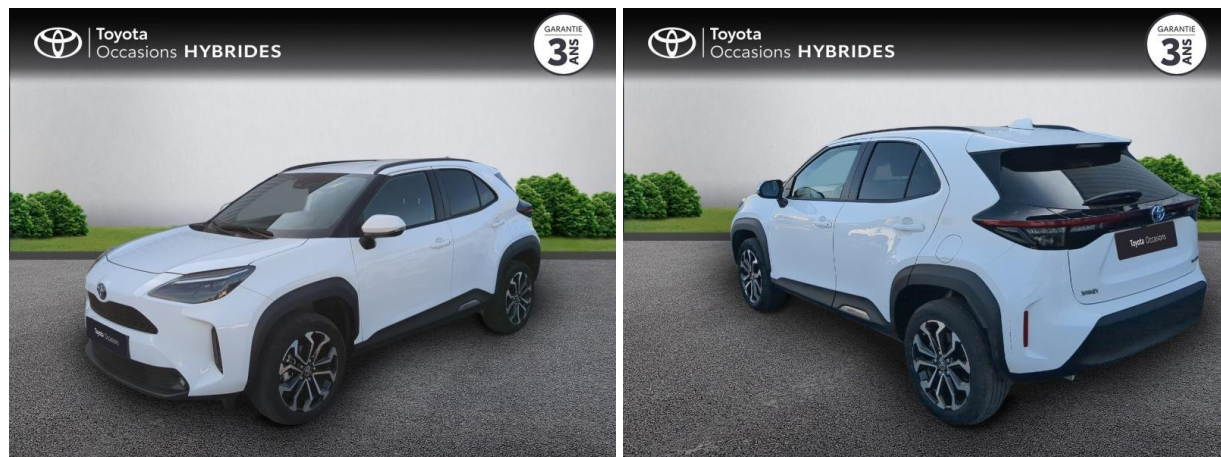

TOYOTA YARIS CROSS 116H DESIGN MY22 D'OCCASION

Occasion TOYOTA Yaris Cross

116h Design MY22

Toyota Nîmes

04 66 26 40 40

Prix :

24 900 €

Un crédit vous engage et doit être remboursé. Vérifiez vos capacités de remboursement avant de vous engager.

Caractéristiques du véhicule

- Kilométrage : 22 301 km
- Puissance réelle : 92 ch
- Énergie : Hybride
- Boîte de vitesse : Automatique
- Carrosserie : Tout Terrain
- Nombre de portes : 5 portes
- Année : 2023
- Puissance fiscale : 5 CV
- Couleur : Blanc
- Garantie : Label Toyota Occasions 36 mois TFR 36 mois