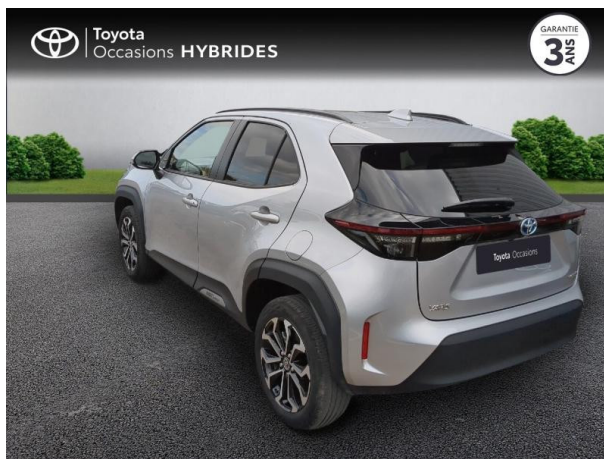

TOYOTA YARIS CROSS 116H DESIGN MY22 D'OCCASION

Occasion TOYOTA Yaris Cross

116h Design MY22

Toyota Nîmes

04 66 26 40 40

Prix :

25 490 €

Un crédit vous engage et doit être remboursé. Vérifiez vos capacités de remboursement avant de vous engager.

Caractéristiques du véhicule

- Kilométrage : 6 564 km
- Puissance réelle : 92 ch
- Énergie : Hybride
- Boîte de vitesse : Automatique
- Carrosserie : Tout Terrain
- Nombre de portes : 5 portes
- Année : 2024
- Puissance fiscale : 5 CV
- Couleur : Gris Minéral (M)
- Garantie : Label Toyota Occasions 36 mois TFR 36 mois