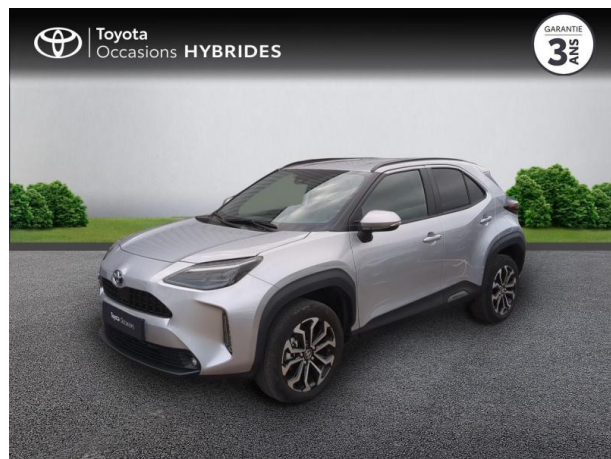

TOYOTA YARIS CROSS 116H DESIGN MY22 D'OCCASION

Occasion TOYOTA Yaris Cross

116h Design MY22

Toyota Nîmes

04 66 26 40 40

Prix :

25 490 €

Un crédit vous engage et doit être remboursé. Vérifiez vos capacités de remboursement avant de vous engager.

Caractéristiques du véhicule

- Kilométrage : 6 564 km
- Puissance réelle : 92 ch
- Énergie : Hybride
- Boîte de vitesse : Automatique
- Carrosserie : Tout Terrain
- Nombre de portes : 5 portes
- Année : 2024
- Puissance fiscale : 5 CV
- Couleur : Gris Minéral (M)
- Garantie : Label Toyota Occasions 36 mois TFR 36 mois