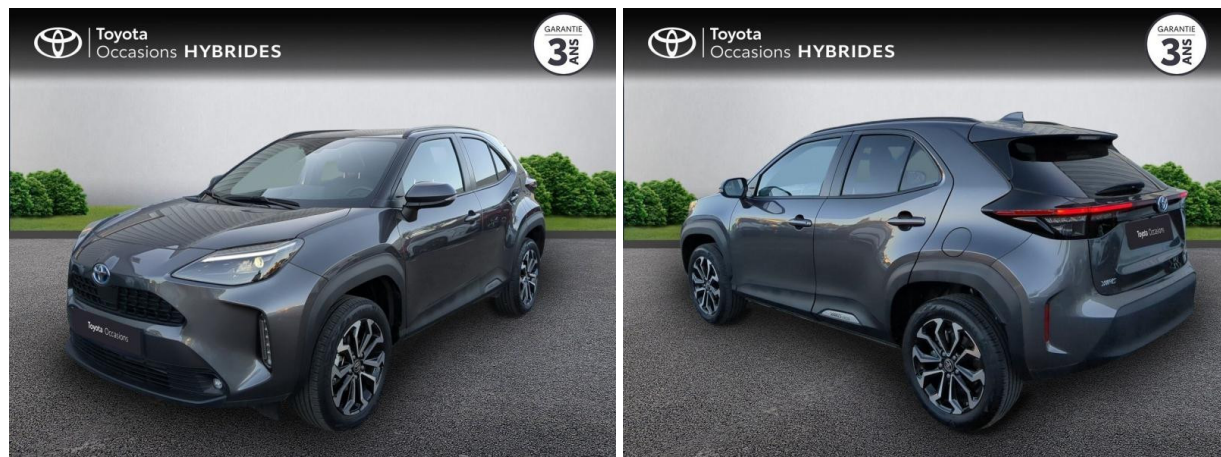

# TOYOTA YARIS CROSS 116H DESIGN MY22 D'OCCASION

**Occasion** TOYOTA Yaris Cross

116h Design MY22

Toyota Nîmes

04 66 26 40 40

Prix :

25 900 €

Un crédit vous engage et doit être remboursé. Vérifiez vos capacités de remboursement avant de vous engager.

# Caractéristiques du véhicule

- Kilométrage : 9 799 km
- Puissance réelle : 92 ch
- Énergie : Hybride
- Boîte de vitesse : Automatique
- Carrosserie : Tout Terrain
- Nombre de portes : 5 portes
- Année : 2023
- Puissance fiscale : 5 CV
- Couleur : Gris Atlas (M)
- Garantie : Label Toyota Occasions 36 mois TFR 36 mois