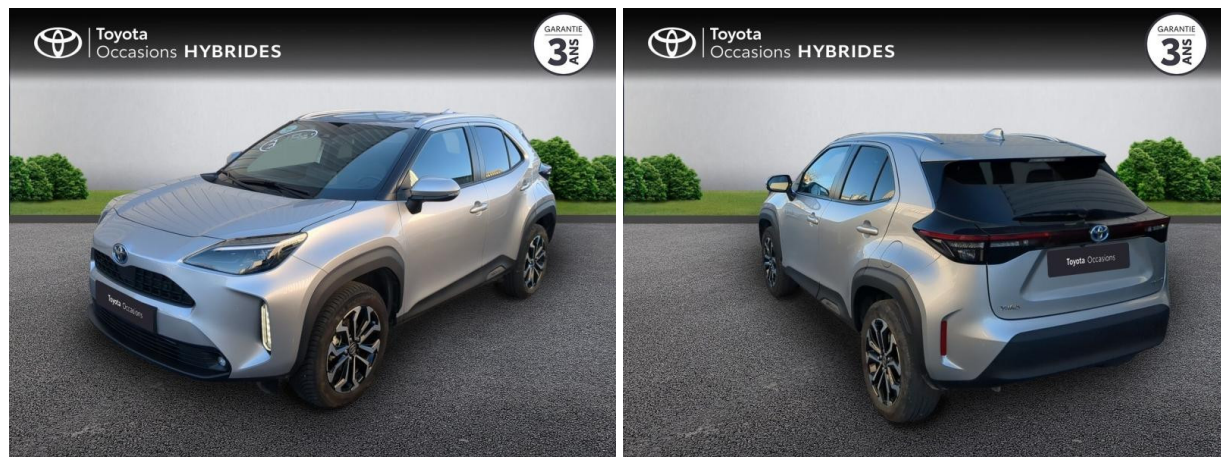

TOYOTA YARIS CROSS 116H DESIGN MY22 D'OCCASION

Occasion TOYOTA Yaris Cross

116h Design MY22

Toyota Nîmes

04 66 26 40 40

Prix :

23 490 €

Un crédit vous engage et doit être remboursé. Vérifiez vos capacités de remboursement avant de vous engager.

Caractéristiques du véhicule

- Kilométrage : 28 558 km
- Puissance réelle : 116 ch
- Énergie : Hybride
- Boîte de vitesse : Automatique
- Carrosserie : Tout Terrain
- Nombre de portes : 5 portes
- Année : 2022
- Puissance fiscale : 5 CV
- Couleur : Blanc
- Garantie : Label Toyota Occasions 36 mois TFR 36 mois