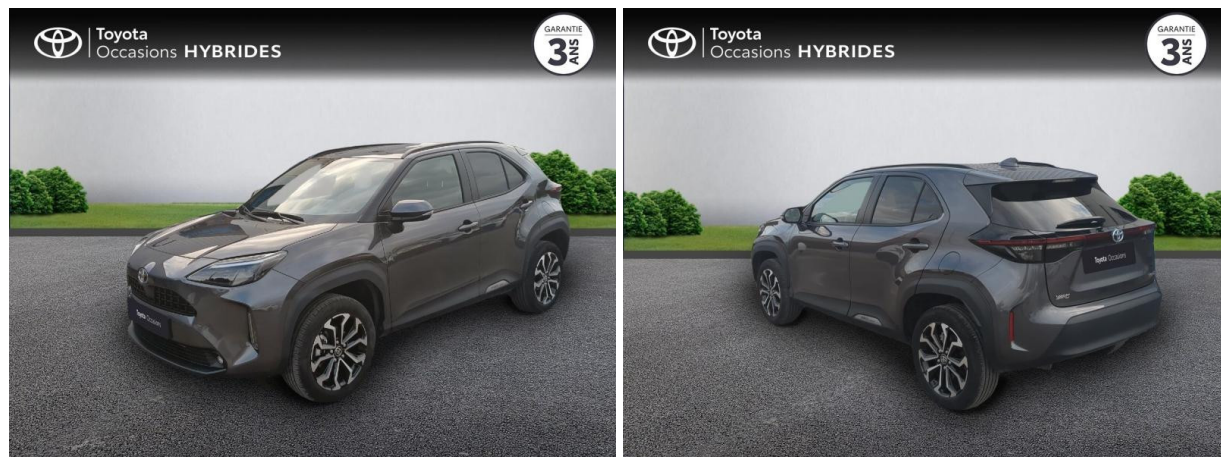

TOYOTA YARIS CROSS 116H DESIGN MY22 D'OCCASION

Occasion TOYOTA Yaris Cross

116h Design MY22

Toyota Nîmes

04 66 26 40 40

Prix :

24 900 €

Un crédit vous engage et doit être remboursé. Vérifiez vos capacités de remboursement avant de vous engager.

Caractéristiques du véhicule

- Kilométrage : 16 118 km
- Puissance réelle : 92 ch
- Énergie : Hybride
- Boîte de vitesse : Automatique
- Carrosserie : Tout Terrain
- Nombre de portes : 5 portes
- Année : 2023
- Puissance fiscale : 5 CV
- Couleur : Gris Atlas (M)
- Garantie : Label Toyota Occasions 36 mois TFR 36 mois