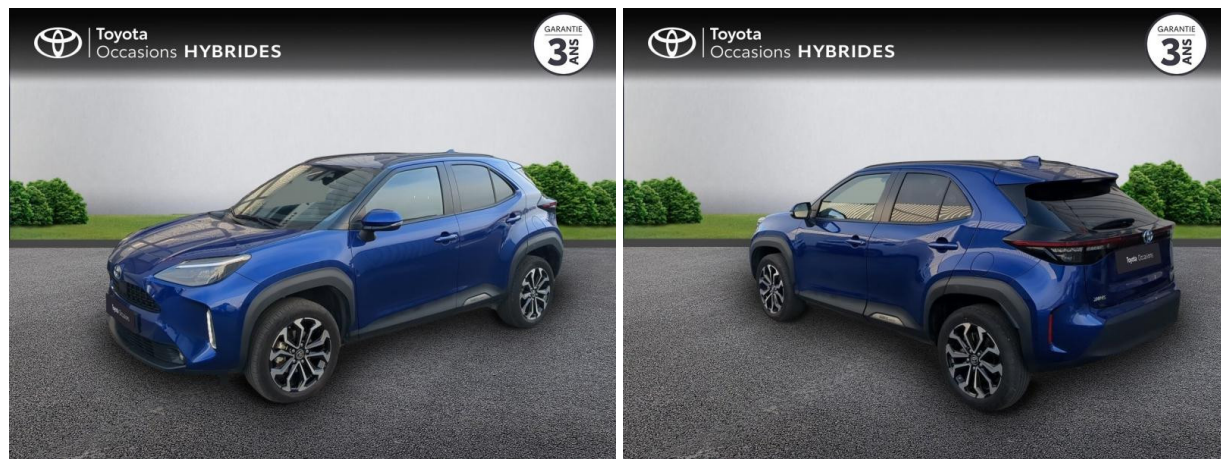

TOYOTA YARIS CROSS 116H DESIGN MY22 D'OCCASION

Occasion TOYOTA Yaris Cross

116h Design MY22

Toyota Nîmes

04 66 26 40 40

Prix :

24 980 €

Un crédit vous engage et doit être remboursé. Vérifiez vos capacités de remboursement avant de vous engager.

Caractéristiques du véhicule

- Kilométrage : 18 350 km
- Puissance réelle : 92 ch
- Énergie : Hybride
- Boîte de vitesse : Automatique
- Carrosserie : Tout Terrain
- Nombre de portes : 5 portes
- Année : 2023
- Puissance fiscale : 5 CV
- Couleur : Blanc
- Garantie : Label Toyota Occasions 36 mois TFR 36 mois