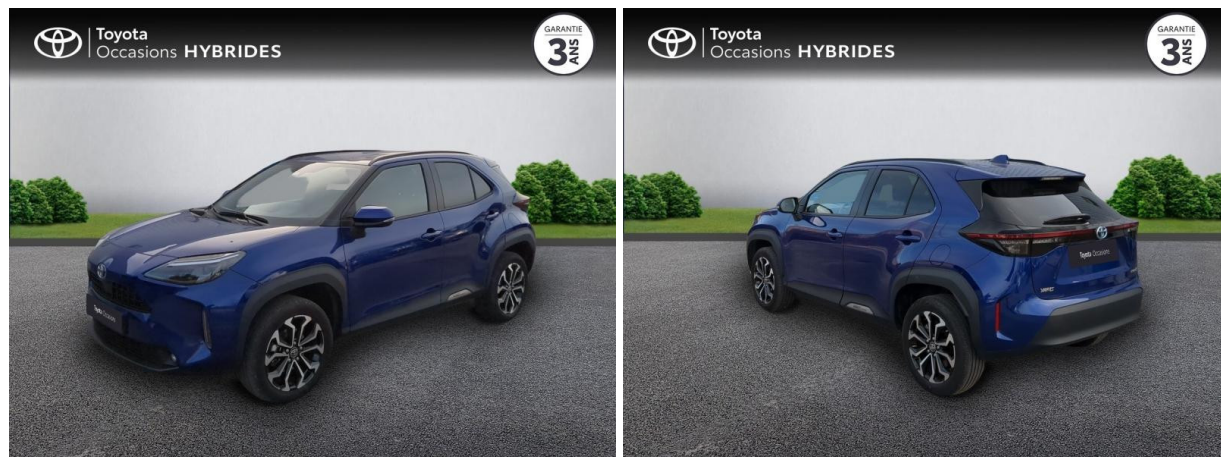

TOYOTA YARIS CROSS 116H DESIGN MY22 D'OCCASION

Occasion **TOYOTA Yaris Cross**

116h Design MY22

Toyota Nîmes

04 66 26 40 40

Prix :

24 900 €

Un crédit vous engage et doit être remboursé. Vérifiez vos capacités de remboursement avant de vous engager.

Caractéristiques du véhicule

- Kilométrage : 21 859 km
- Puissance réelle : 92 ch
- Énergie : Hybride
- Boîte de vitesse : Automatique
- Carrosserie : Tout Terrain
- Nombre de portes : 5 portes
- Année : 2023
- Puissance fiscale : 5 CV
- Couleur : Blanc
- Garantie : Label Toyota Occasions 36 mois TFR 36 mois