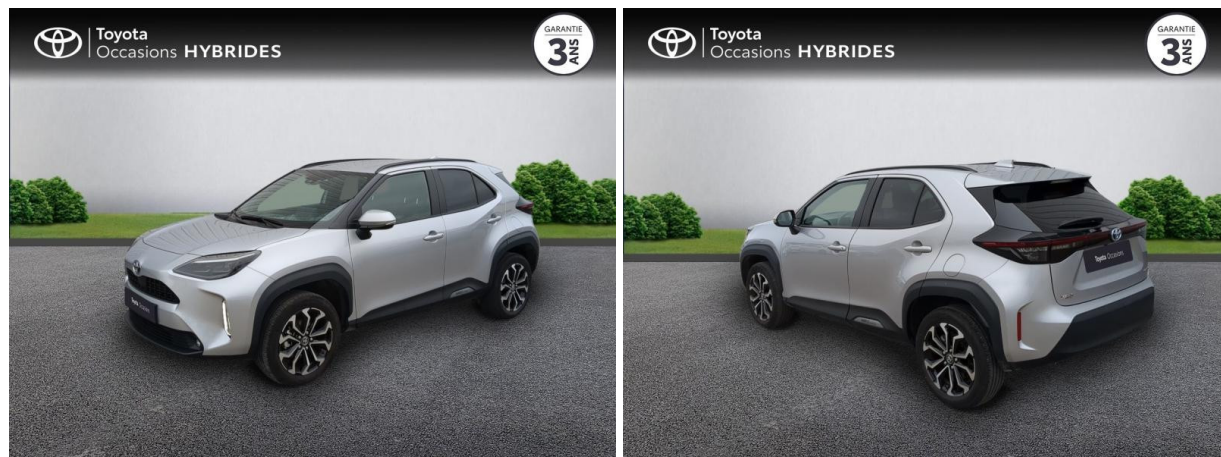

TOYOTA YARIS CROSS 116H DESIGN MY22 D'OCCASION

Occasion TOYOTA Yaris Cross

116h Design MY22

Toyota Nîmes

04 66 26 40 40

Prix :

24 480 €

Un crédit vous engage et doit être remboursé. Vérifiez vos capacités de remboursement avant de vous engager.

Caractéristiques du véhicule

- Kilométrage : 22 499 km
- Puissance réelle : 92 ch
- Énergie : Hybride
- Boîte de vitesse : Automatique
- Carrosserie : Tout Terrain
- Nombre de portes : 5 portes
- Année : 2023
- Puissance fiscale : 5 CV
- Couleur : Blanc
- Garantie : Label Toyota Occasions 36 mois TFR 36 mois