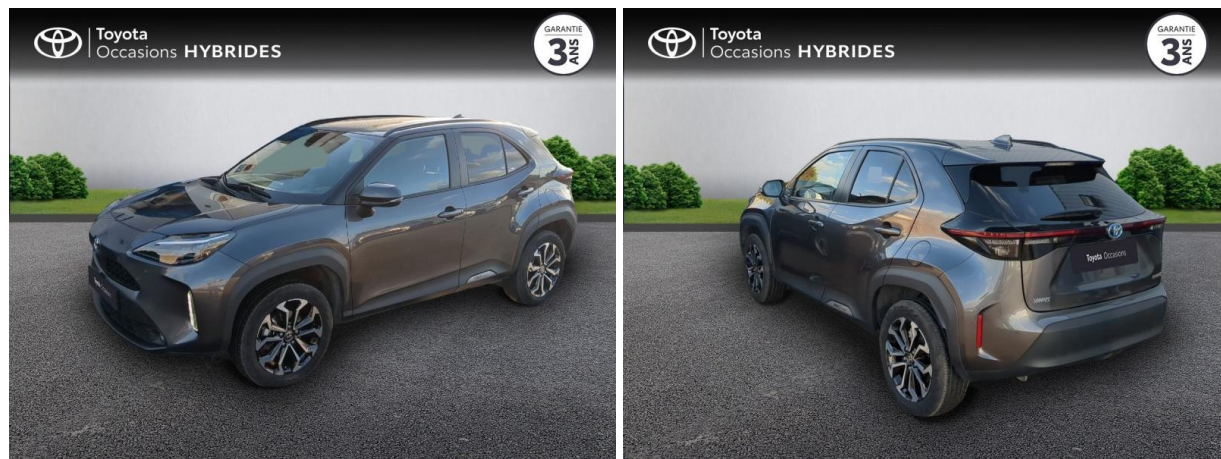

# TOYOTA YARIS CROSS 116H DESIGN MY22 D'OCCASION

**Occasion** TOYOTA Yaris Cross

116h Design MY22

Toyota Nîmes

04 66 26 40 40

Prix :

24 900 €

Un crédit vous engage et doit être remboursé. Vérifiez vos capacités de remboursement avant de vous engager.

# Caractéristiques du véhicule

- Kilométrage : 21 260 km
- Puissance réelle : 92 ch
- Énergie : Hybride
- Boîte de vitesse : Automatique
- Carrosserie : Tout Terrain
- Nombre de portes : 5 portes
- Année : 2023
- Puissance fiscale : 5 CV
- Couleur : Blanc
- Garantie : Label Toyota Occasions 36 mois TFR 36 mois