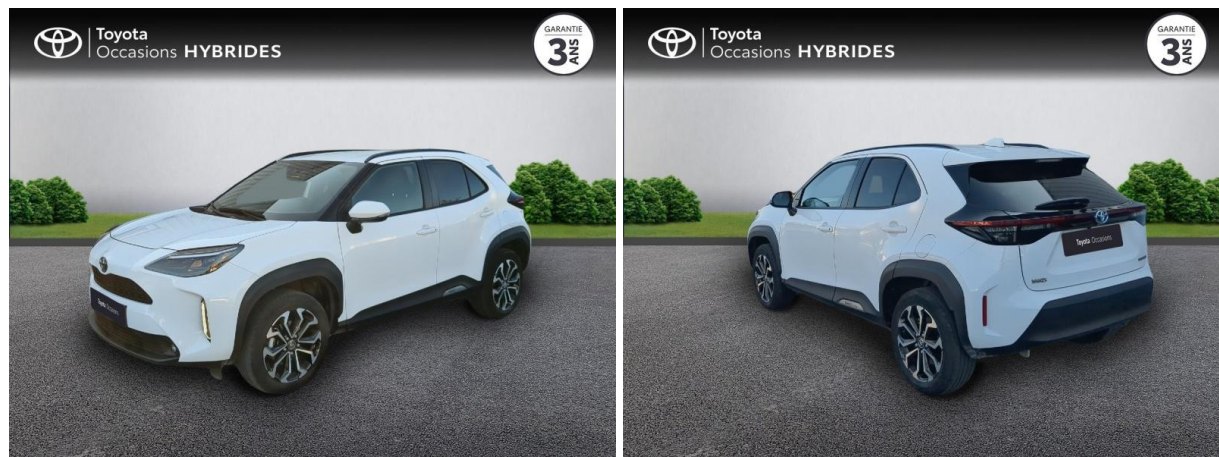

# TOYOTA YARIS CROSS 116H DESIGN MY22 D'OCCASION

Occasion **TOYOTA Yaris Cross**

116h Design MY22

Toyota Nîmes

04 66 26 40 40

Prix :

24 900 €

Un crédit vous engage et doit être remboursé. Vérifiez vos capacités de remboursement avant de vous engager.

# Caractéristiques du véhicule

- Kilométrage : 20 084 km
- Puissance réelle : 92 ch
- Énergie : Hybride
- Boîte de vitesse : Automatique
- Carrosserie : Tout Terrain
- Nombre de portes : 5 portes
- Année : 2023
- Puissance fiscale : 5 CV
- Couleur : Blanc
- Garantie : Label Toyota Occasions 36 mois TFR 36 mois