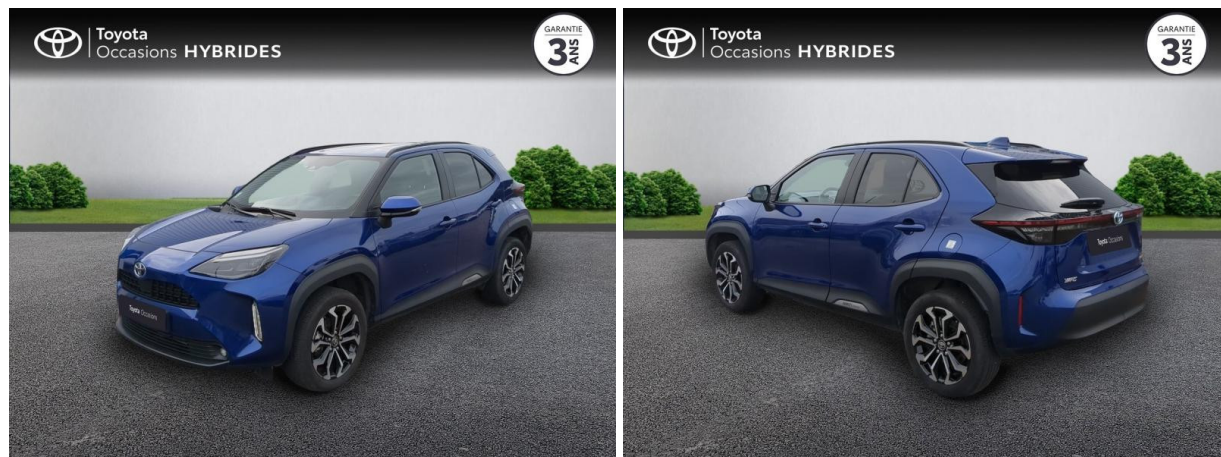

# TOYOTA YARIS CROSS 116H DESIGN MY22 D'OCCASION

**Occasion** TOYOTA Yaris Cross

116h Design MY22

Toyota Nîmes

04 66 26 40 40

Prix :

24 900 €

Un crédit vous engage et doit être remboursé. Vérifiez vos capacités de remboursement avant de vous engager.

# Caractéristiques du véhicule

- Kilométrage : 21 045 km
- Puissance réelle : 92 ch
- Énergie : Hybride
- Boîte de vitesse : Automatique
- Carrosserie : Tout Terrain
- Nombre de portes : 5 portes
- Année : 2023
- Puissance fiscale : 5 CV
- Couleur : Blanc
- Garantie : Label Toyota Occasions 36 mois TFR 36 mois