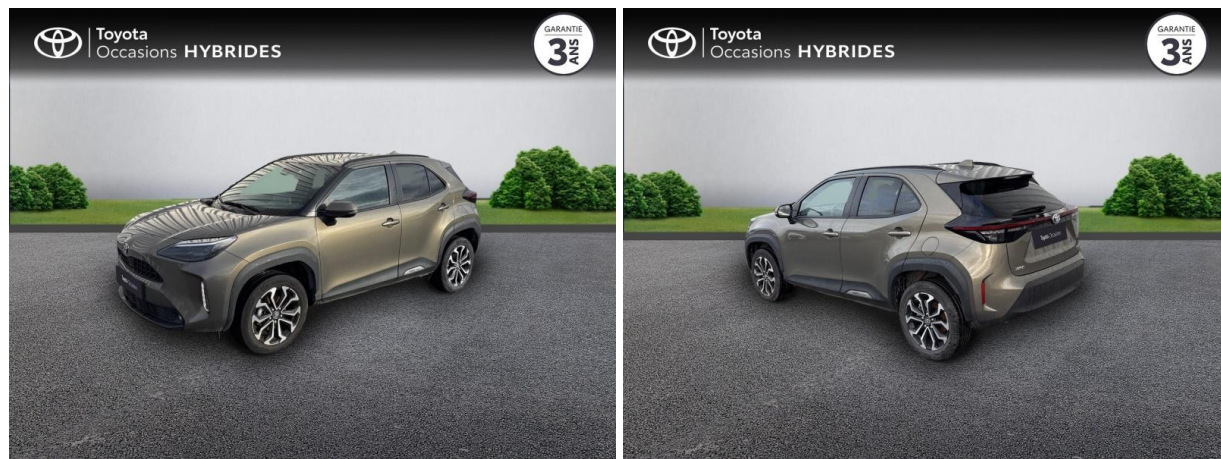

TOYOTA YARIS CROSS 116H DESIGN MY22 D'OCCASION

Occasion **TOYOTA Yaris Cross**

116h Design MY22

Toyota Nîmes

04 66 26 40 40

Prix :

24 900 €

Un crédit vous engage et doit être remboursé. Vérifiez vos capacités de remboursement avant de vous engager.

Caractéristiques du véhicule

- Kilométrage : 24 488 km
- Puissance réelle : 92 ch
- Énergie : Hybride
- Boîte de vitesse : Automatique
- Carrosserie : Tout Terrain
- Nombre de portes : 5 portes
- Année : 2023
- Puissance fiscale : 5 CV
- Couleur : Bronze Impérial (M)
- Garantie : Label Toyota Occasions 36 mois TFR 36 mois