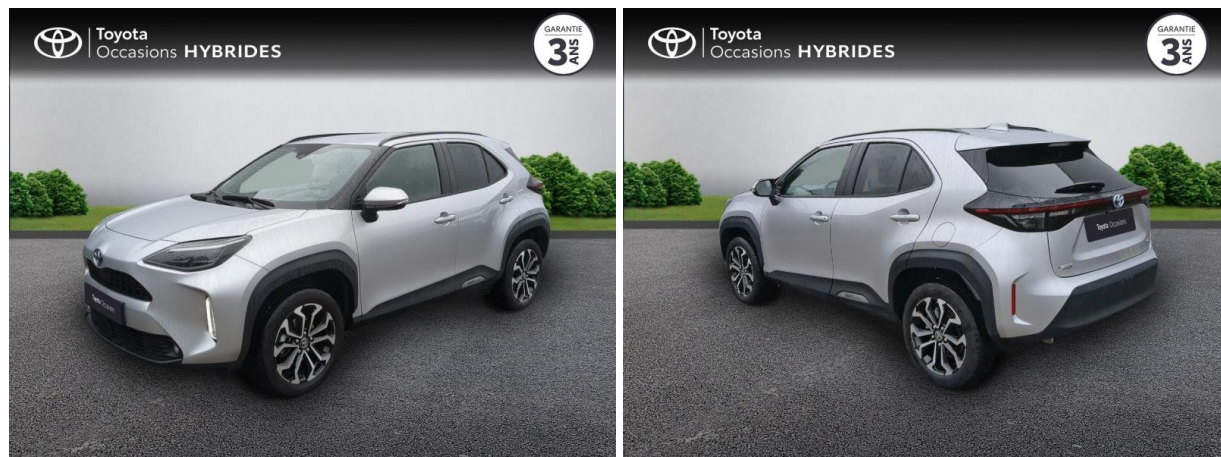

TOYOTA YARIS CROSS 116H DESIGN MY22 D'OCCASION

Occasion **TOYOTA Yaris Cross**

116h Design MY22

Toyota Nîmes

04 66 26 40 40

Prix :

24 900 €

Un crédit vous engage et doit être remboursé. Vérifiez vos capacités de remboursement avant de vous engager.

Caractéristiques du véhicule

- Kilométrage : 20 779 km
- Puissance réelle : 92 ch
- Énergie : Hybride
- Boîte de vitesse : Automatique
- Carrosserie : Tout Terrain
- Nombre de portes : 5 portes
- Année : 2023
- Puissance fiscale : 5 CV
- Couleur : Gris Minéral (M)
- Garantie : Label Toyota Occasions 36 mois TFR 36 mois