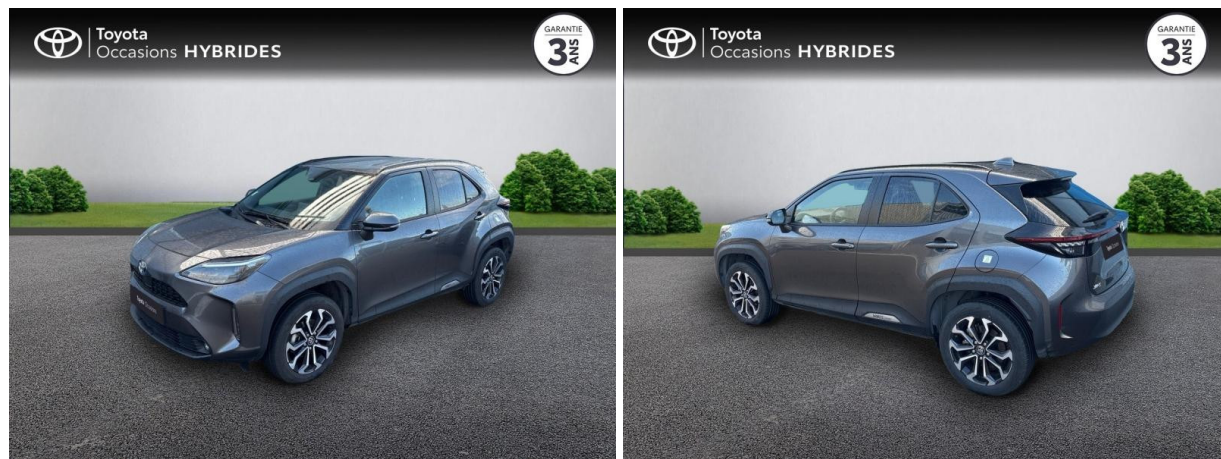

TOYOTA YARIS CROSS 116H DESIGN MY22 D'OCCASION

Occasion **TOYOTA Yaris Cross**

116h Design MY22

Toyota Nîmes

04 66 26 40 40

Prix :

24 900 €

Un crédit vous engage et doit être remboursé. Vérifiez vos capacités de remboursement avant de vous engager.

Caractéristiques du véhicule

- Kilométrage : 16 342 km
- Puissance réelle : 92 ch
- Énergie : Hybride
- Boîte de vitesse : Automatique
- Carrosserie : Tout Terrain
- Nombre de portes : 5 portes
- Année : 2023
- Puissance fiscale : 5 CV
- Couleur : Gris Atlas (M)
- Garantie : Label Toyota Occasions 36 mois TFR 36 mois