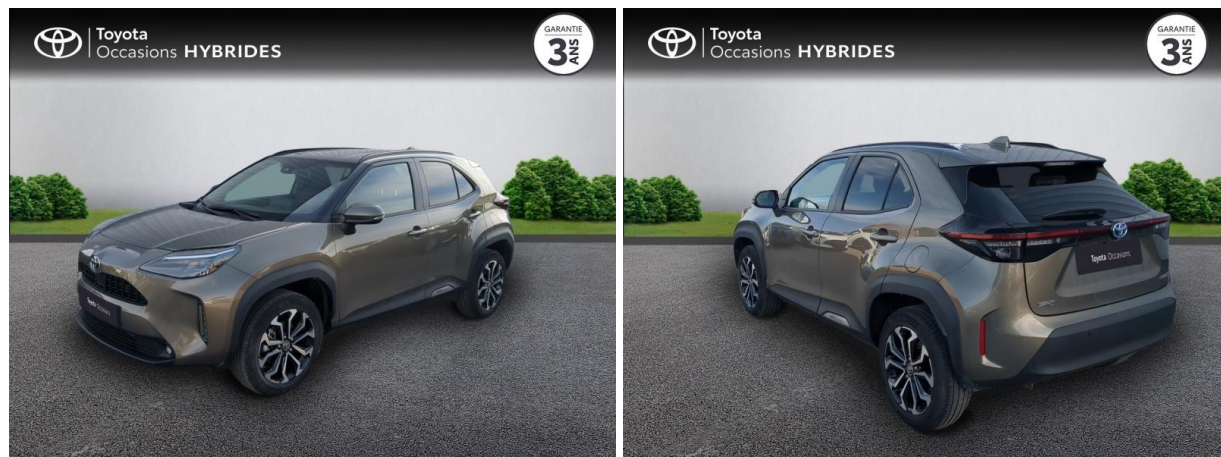

TOYOTA YARIS CROSS 116H DESIGN MY22 D'OCCASION

Occasion TOYOTA Yaris Cross

116h Design MY22

Toyota Nîmes

04 66 26 40 40

Prix :

25 990 €

Un crédit vous engage et doit être remboursé. Vérifiez vos capacités de remboursement avant de vous engager.

Caractéristiques du véhicule

- Kilométrage : 15 188 km
- Puissance réelle : 92 ch
- Énergie : Hybride
- Boîte de vitesse : Automatique
- Carrosserie : Tout Terrain
- Nombre de portes : 5 portes
- Année : 2023
- Puissance fiscale : 5 CV
- Couleur : Bronze Impérial (M)
- Garantie : Label Toyota Occasions 36 mois TFR 36 mois