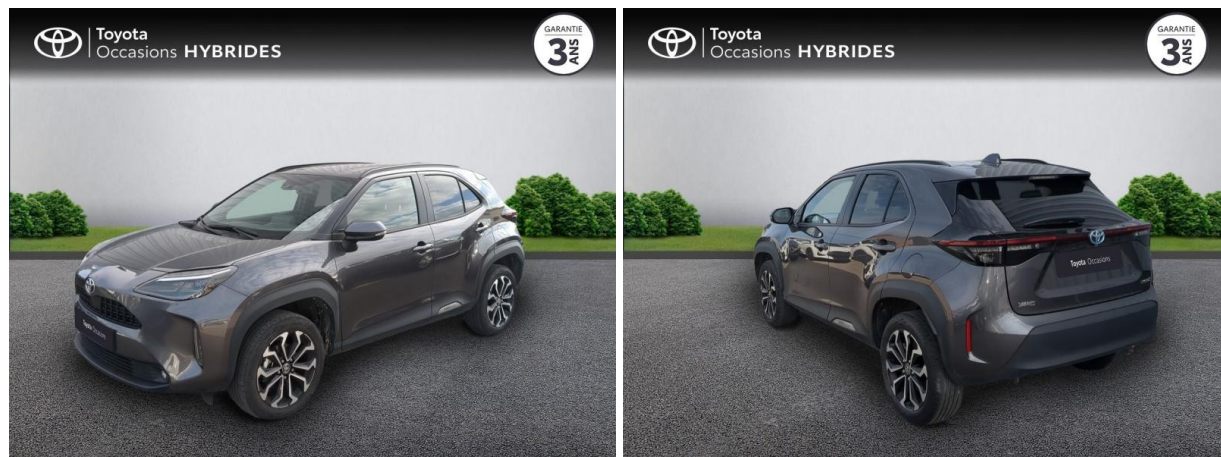

TOYOTA YARIS CROSS 116H DESIGN MY22 D'OCCASION

Occasion TOYOTA Yaris Cross

116h Design MY22

Toyota Nîmes

04 66 26 40 40

Prix :

24 990 €

Un crédit vous engage et doit être remboursé. Vérifiez vos capacités de remboursement avant de vous engager.

Caractéristiques du véhicule

- Kilométrage : 22 886 km
- Puissance réelle : 92 ch
- Énergie : Hybride
- Boîte de vitesse : Automatique
- Carrosserie : Tout Terrain
- Nombre de portes : 5 portes
- Année : 2024
- Puissance fiscale : 5 CV
- Couleur : Gris Atlas (M)
- Garantie : Label Toyota Occasions 36 mois TFR 36 mois