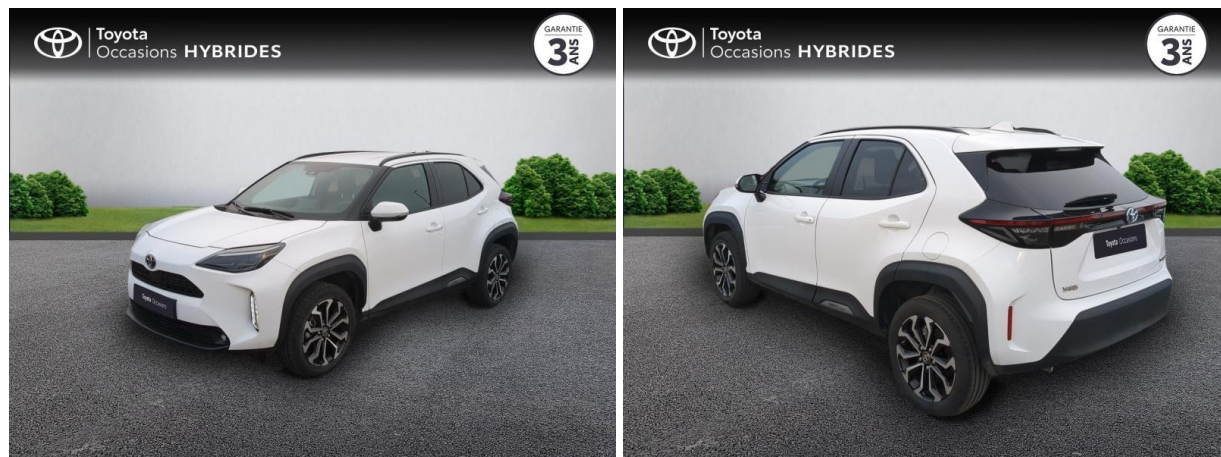

TOYOTA YARIS CROSS 116H DESIGN MY22 D'OCCASION

Occasion **TOYOTA Yaris Cross**

116h Design MY22

Toyota Nîmes

04 66 26 40 40

Prix :

24 990 €

Un crédit vous engage et doit être remboursé. Vérifiez vos capacités de remboursement avant de vous engager.

Caractéristiques du véhicule

- Kilométrage : 32 522 km
- Puissance réelle : 92 ch
- Énergie : Hybride
- Boîte de vitesse : Automatique
- Carrosserie : Tout Terrain
- Nombre de portes : 5 portes
- Année : 2023
- Puissance fiscale : 5 CV
- Couleur : Blanc
- Garantie : Label Toyota Occasions 36 mois TFR 36 mois