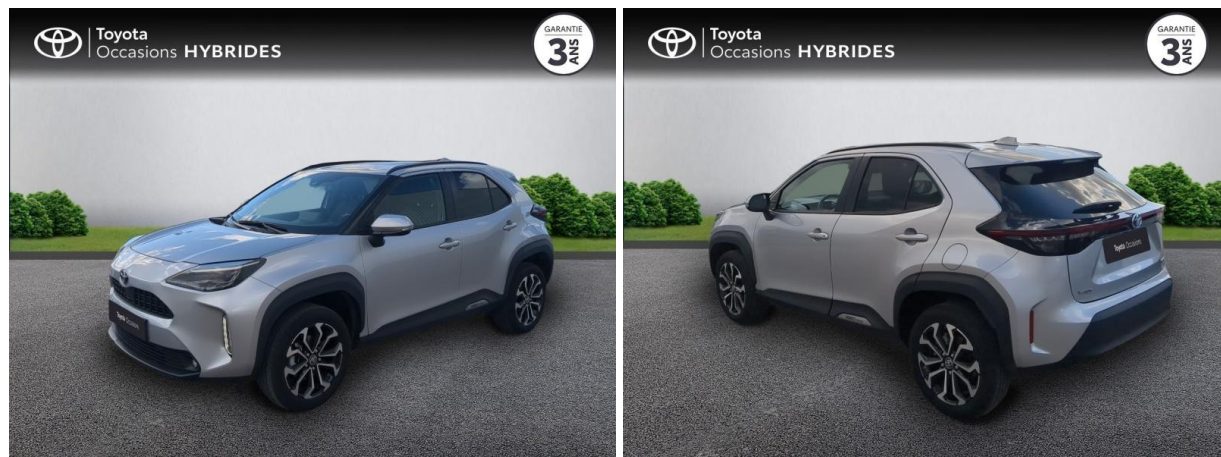

# TOYOTA YARIS CROSS 116H DESIGN MY22 D'OCCASION

**Occasion** TOYOTA Yaris Cross

116h Design MY22

Toyota Nîmes

04 66 26 40 40

Prix :

25 990 €

Un crédit vous engage et doit être remboursé. Vérifiez vos capacités de remboursement avant de vous engager.

# Caractéristiques du véhicule

- Kilométrage : 27 847 km
- Puissance réelle : 92 ch
- Énergie : Hybride
- Boîte de vitesse : Automatique
- Carrosserie : Tout Terrain
- Nombre de portes : 5 portes
- Année : 2024
- Puissance fiscale : 5 CV
- Couleur : Gris Minéral (M)
- Garantie : Label Toyota Occasions 36 mois TFR 36 mois