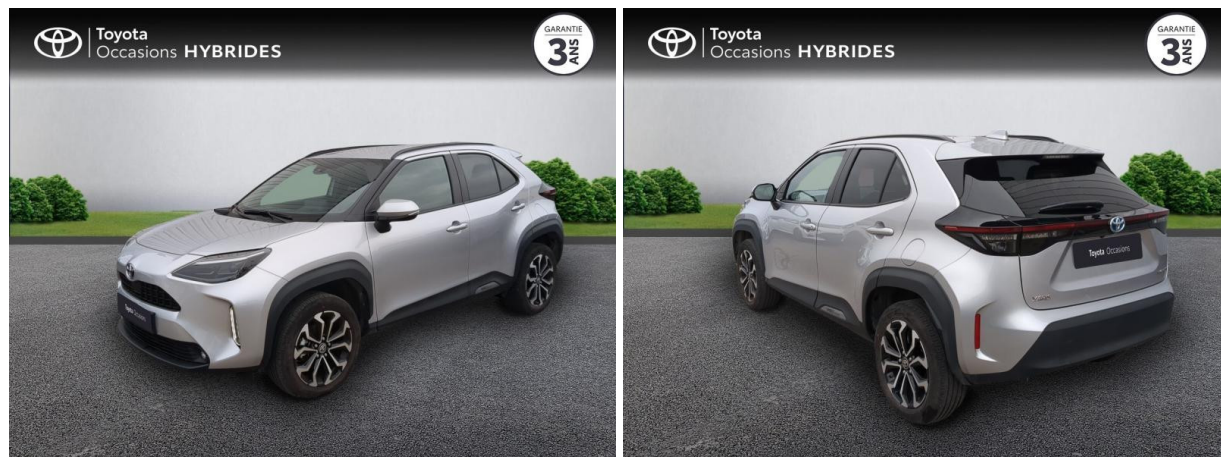

TOYOTA YARIS CROSS 116H DESIGN MY22 D'OCCASION

Occasion **TOYOTA Yaris Cross**

116h Design MY22

Toyota Nîmes

04 66 26 40 40

Prix :

25 990 €

Un crédit vous engage et doit être remboursé. Vérifiez vos capacités de remboursement avant de vous engager.

Caractéristiques du véhicule

- Kilométrage : 19 434 km
- Puissance réelle : 92 ch
- Énergie : Hybride
- Boîte de vitesse : Automatique
- Carrosserie : Tout Terrain
- Nombre de portes : 5 portes
- Année : 2023
- Puissance fiscale : 5 CV
- Couleur : Gris Minéral (M)
- Garantie : Label Toyota Occasions 36 mois TFR 36 mois