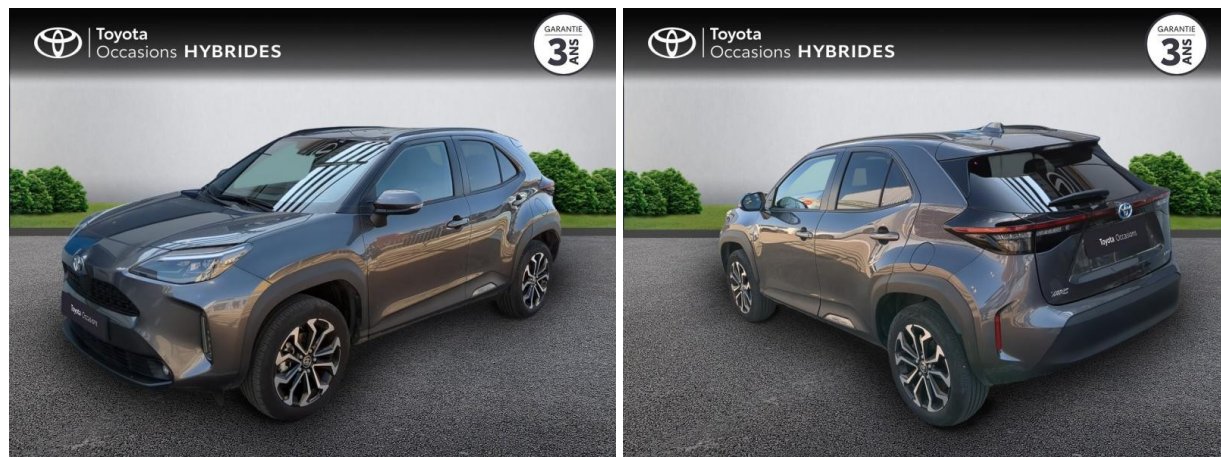

TOYOTA YARIS CROSS 116H DESIGN MY22 D'OCCASION

Occasion **TOYOTA Yaris Cross**

116h Design MY22

Toyota Nîmes

04 66 26 40 40

Prix :

25 990 €

Un crédit vous engage et doit être remboursé. Vérifiez vos capacités de remboursement avant de vous engager.

Caractéristiques du véhicule

- Kilométrage : 24 687 km
- Puissance réelle : 92 ch
- Énergie : Hybride
- Boîte de vitesse : Automatique
- Carrosserie : Tout Terrain
- Nombre de portes : 5 portes
- Année : 2024
- Puissance fiscale : 5 CV
- Couleur : Blanc
- Garantie : Label Toyota Occasions 36 mois IC 36 mois