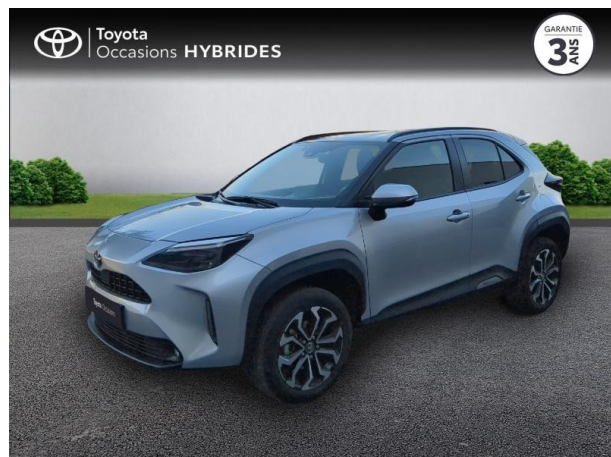

TOYOTA YARIS CROSS 116H DESIGN MY22 D'OCCASION

Occasion TOYOTA Yaris Cross

116h Design MY22

Toyota Nîmes

04 66 26 40 40

Prix :

24 990 €

Un crédit vous engage et doit être remboursé. Vérifiez vos capacités de remboursement avant de vous engager.

Caractéristiques du véhicule

- Kilométrage : 22 036 km
- Puissance réelle : 92 ch
- Énergie : Hybride
- Boîte de vitesse : Automatique
- Carrosserie : Tout Terrain
- Nombre de portes : 5 portes
- Année : 2023
- Puissance fiscale : 5 CV
- Couleur : Blanc
- Garantie : Label Toyota Occasions 36 mois TFR 36 mois