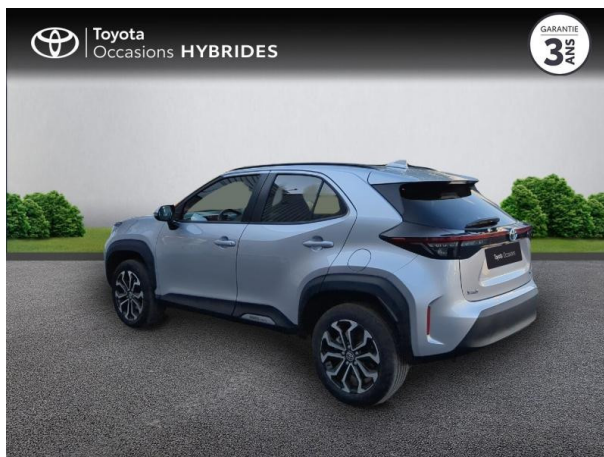

TOYOTA YARIS CROSS 116H DESIGN MY22 D'OCCASION

Occasion TOYOTA Yaris Cross

116h Design MY22

Toyota Nîmes

04 66 26 40 40

Prix :

24 990 €

Un crédit vous engage et doit être remboursé. Vérifiez vos capacités de remboursement avant de vous engager.

Caractéristiques du véhicule

- Kilométrage : 22 036 km
- Puissance réelle : 92 ch
- Énergie : Hybride
- Boîte de vitesse : Automatique
- Carrosserie : Tout Terrain
- Nombre de portes : 5 portes
- Année : 2023
- Puissance fiscale : 5 CV
- Couleur : Blanc
- Garantie : Label Toyota Occasions 36 mois TFR 36 mois