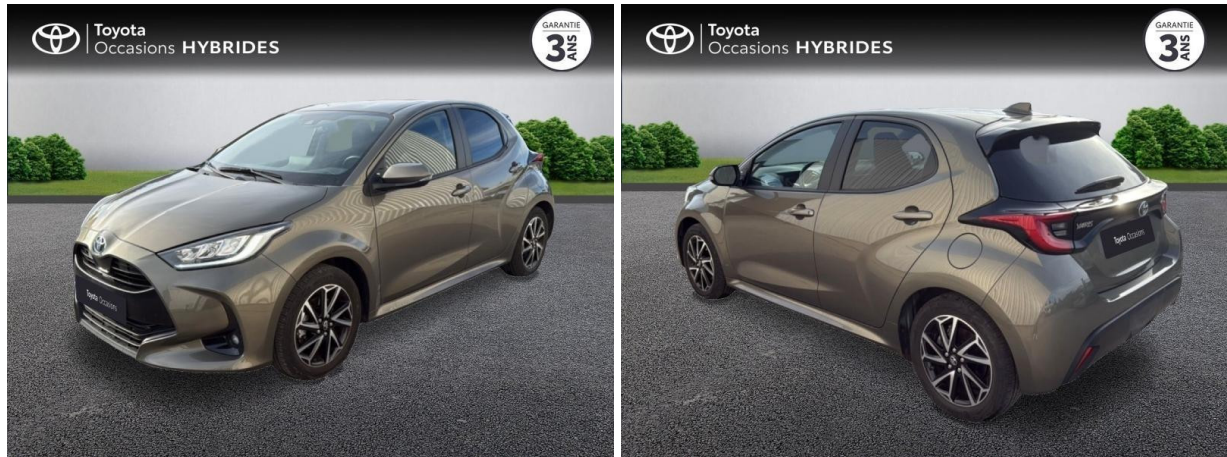

# TOYOTA YARIS CROSS 116H DESIGN MY22 D'OCCASION

**Occasion** TOYOTA Yaris Cross

116h Design MY22

Toyota Nîmes

04 66 26 40 40

Prix :

20 990 €

Un crédit vous engage et doit être remboursé. Vérifiez vos capacités de remboursement avant de vous engager.

# Caractéristiques du véhicule

Kilométrage : 61 762 km

Nombre de portes : 5 portes

Puissance réelle : 116 ch

Année : 2022

Énergie : Hybride

Puissance fiscale : 5 CV

Boîte de vitesse : Automatique

Couleur : Bronze Impérial (M)

Carrosserie : Tout Terrain

Garantie : Label Toyota Occasions 36 mois TFR 36 mois