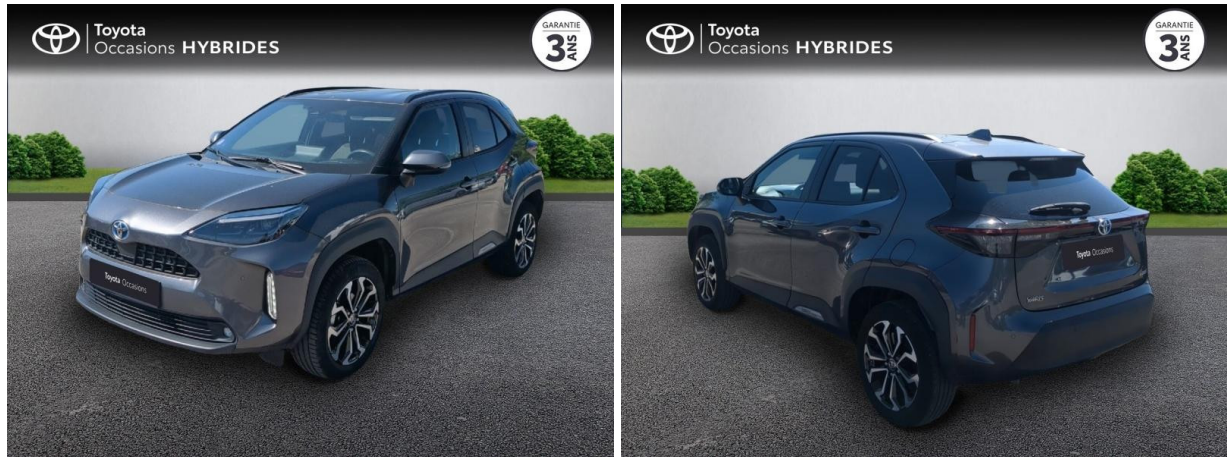

TOYOTA YARIS CROSS 116H DESIGN MY22 D'OCCASION

Occasion TOYOTA Yaris Cross

116h Design MY22

Toyota Nîmes

04 66 26 40 40

Prix :

21 490 €

Un crédit vous engage et doit être remboursé. Vérifiez vos capacités de remboursement avant de vous engager.

Caractéristiques du véhicule

Kilométrage : 61 409 km

Nombre de portes : 5 portes

Puissance réelle : 92 ch

Année : 2023

Énergie : Hybride

Puissance fiscale : 5 CV

Boîte de vitesse : Automatique