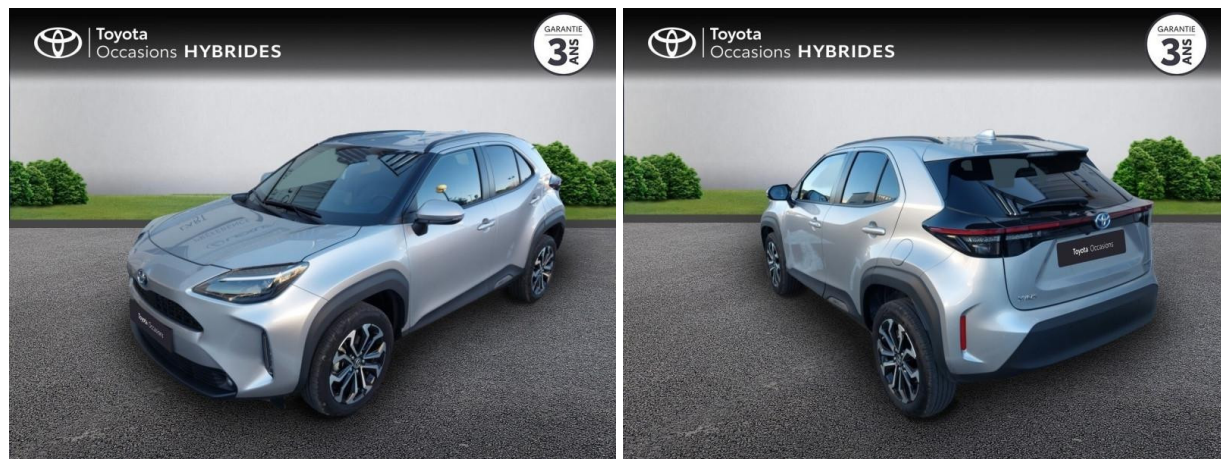

TOYOTA YARIS CROSS 116H DESIGN MY22 D'OCCASION

Occasion TOYOTA Yaris Cross

116h Design MY22

Toyota Nîmes

04 66 26 40 40

Prix :

22 290 €

Un crédit vous engage et doit être remboursé. Vérifiez vos capacités de remboursement avant de vous engager.

Caractéristiques du véhicule

Kilométrage : 21 681 km

Nombre de portes : 5 portes

Puissance réelle : 116 ch

Année : 2022

Énergie : Hybride

Puissance fiscale : 5 CV

Boîte de vitesse : Automatique