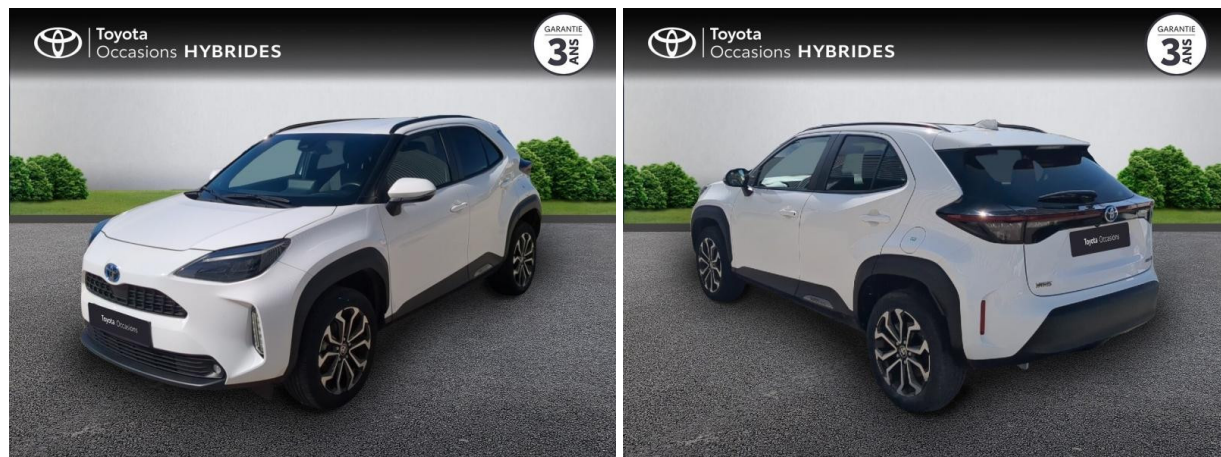

# TOYOTA YARIS CROSS 116H DESIGN MY22 D'OCCASION

**Occasion** TOYOTA Yaris Cross

116h Design MY22

Toyota Nîmes

04 66 26 40 40

Prix :

23 990 €

Un crédit vous engage et doit être remboursé. Vérifiez vos capacités de remboursement avant de vous engager.

# Caractéristiques du véhicule

Kilométrage : 23 711 km

Nombre de portes : 5 portes

Puissance réelle : 92 ch

Année : 2024

Énergie : Hybride

Puissance fiscale : 5 CV

Boîte de vitesse : Automatique

Couleur : Blanc

Carrosserie : Tout Terrain

Garantie : Label Toyota Occasions 36 mois TFR 36 mois