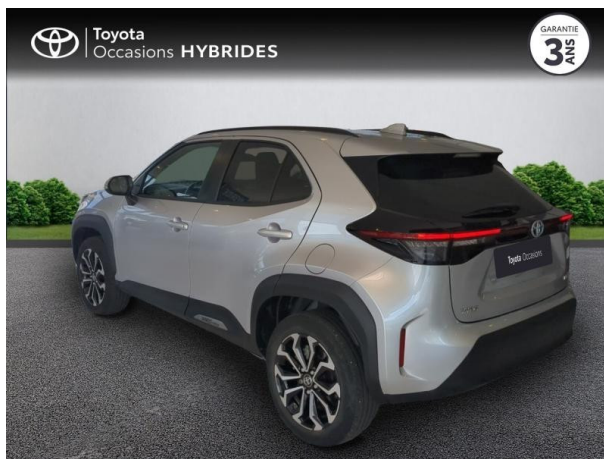

# TOYOTA YARIS CROSS 116H DESIGN MY22 D'OCCASION

**Occasion** TOYOTA Yaris Cross

116h Design MY22

Toyota Nîmes

04 66 26 40 40

Prix :

19 490 €

Un crédit vous engage et doit être remboursé. Vérifiez vos capacités de remboursement avant de vous engager.

# Caractéristiques du véhicule

Kilométrage : 73 074 km

Nombre de portes : 5 portes

Puissance réelle : 92 ch

Année : 2023

Énergie : Hybride

Puissance fiscale : 5 CV

Boîte de vitesse : Automatique

Couleur : Gris Minéral Métallisé

Carrosserie : Tout Terrain

Garantie : Label Toyota Occasions 36 mois TFR 36 mois